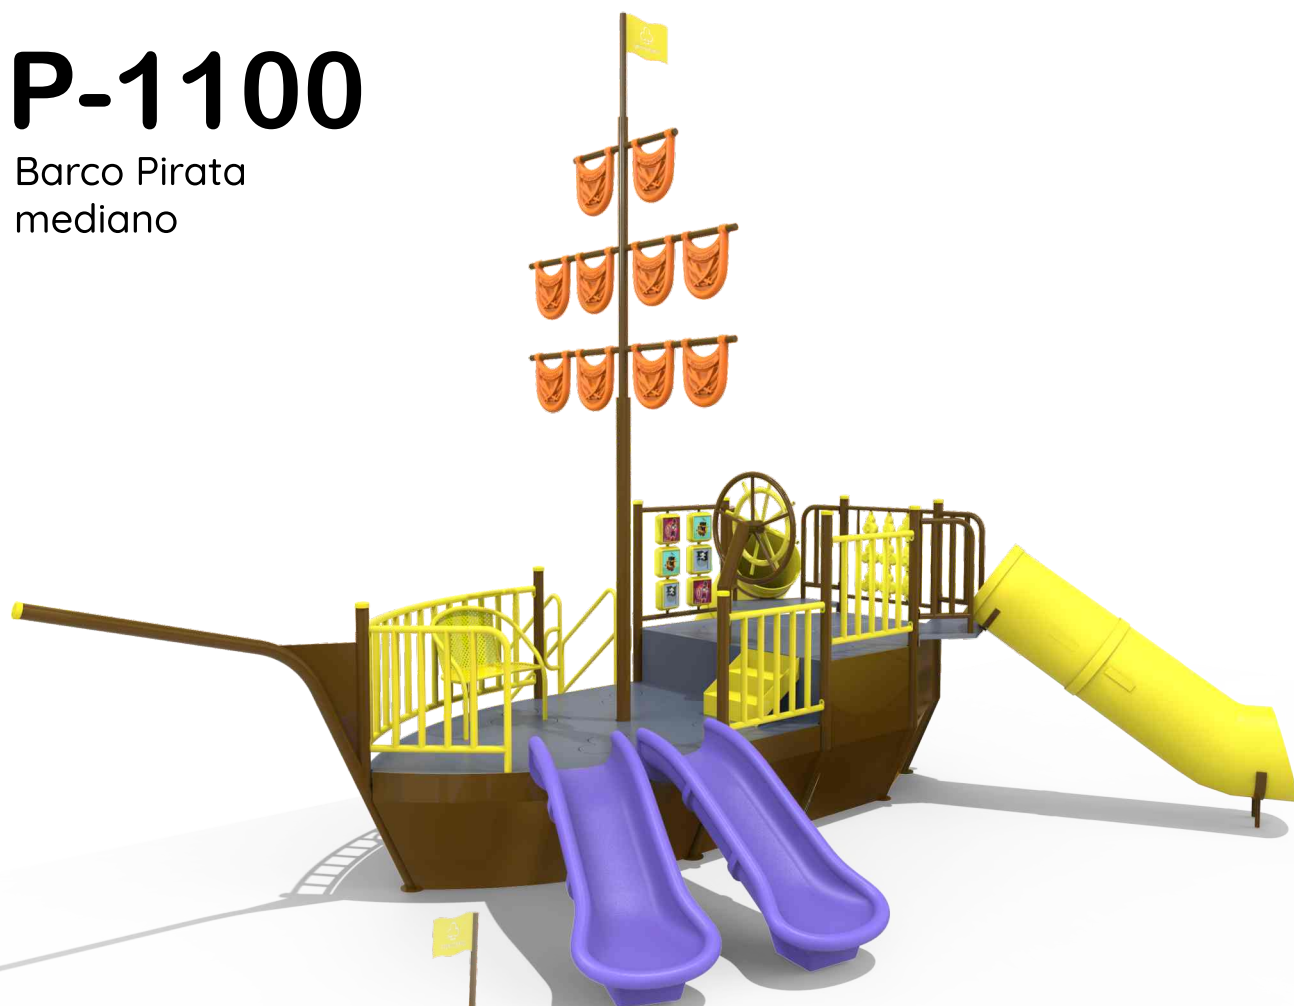

PE-901

Mangrullo 2 Torres
Barco Pirata
Tobogán mediano

- 1 Largo 9,00 metros
- 2 Ancho 5,50 metros

PE-1000

Barco Pirata chico

- 1 Largo 9,00 metros
- 2 Ancho 5,00 metros
- 3 Alto 6,50 metros

P-1100

Barco Pirata
mediano

- 1 Largo 9,00 metros
- 2 Ancho 5,00 metros
- 3 Alto 6,50 metros

P-1200

Barco Pirata grande

- 1 Largo
15,00 metros
- 2 Ancho
7,50 metros
- 3 Alto
6,50 metros