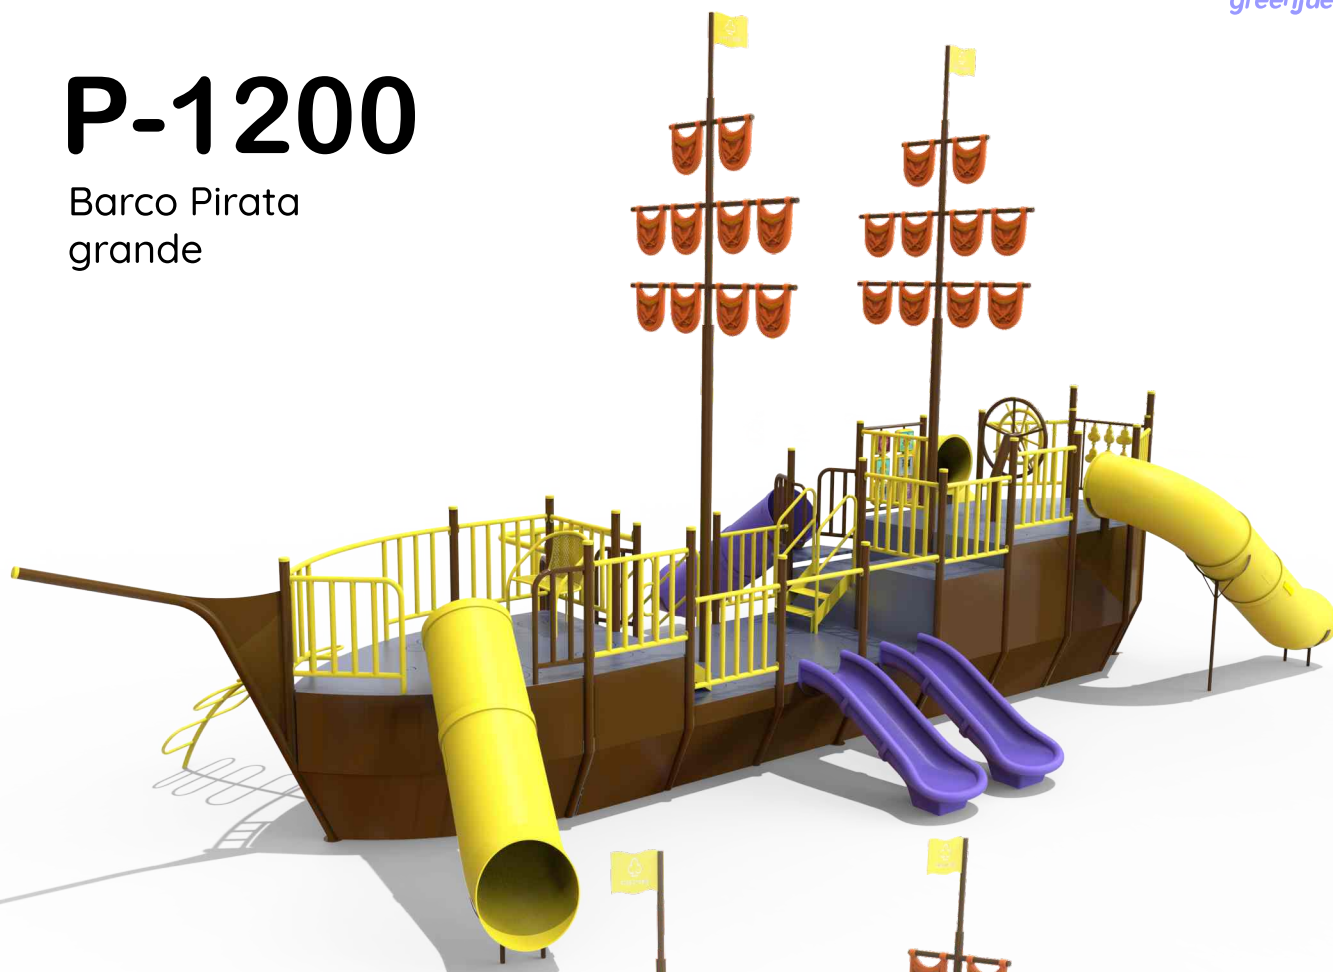

PE-901

Mangrullo 2 Torres
Barco Pirata
Tobogán mediano

- 1 Largo 9,00 metros
- 2 Ancho 5,50 metros

PE-1000

Barco Pirata chico

- 1 Largo 9,00 metros
- 2 Ancho 5,00 metros
- 3 Alto 6,50 metros

P-1100

Barco Pirata
mediano

- 1 Largo 9,00 metros
- 2 Ancho 5,00 metros
- 3 Alto 6,50 metros

P-1200

Barco Pirata grande

- 1 Largo
15,00 metros
- 2 Ancho
7,50 metros
- 3 Alto
6,50 metros