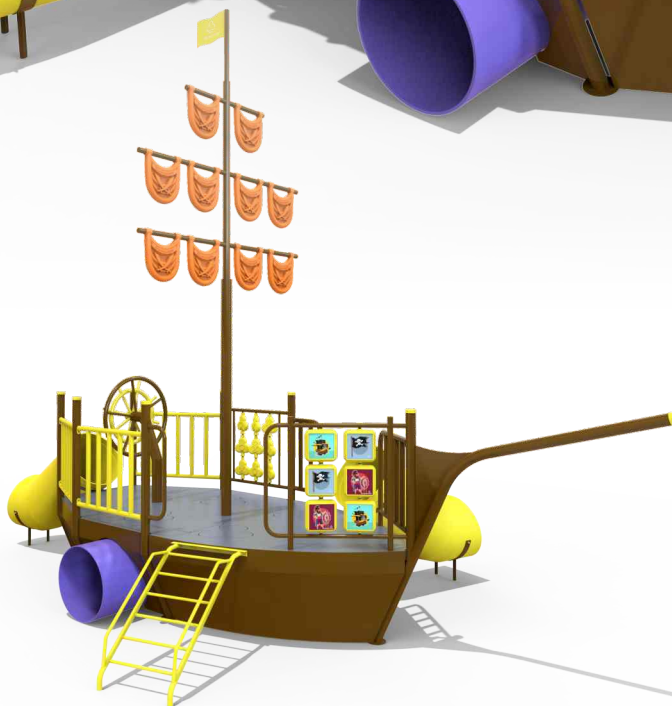

PE-901

Mangrullo 2 Torres
Barco Pirata
Tobogán mediano

- 1 Largo 9,00 metros
- 2 Ancho 5,50 metros

PE-1000

Barco Pirata chico

- 1 Largo 9,00 metros
- 2 Ancho 5,00 metros
- 3 Alto 6,50 metros

P-1100

Barco Pirata
mediano

- 1 Largo 9,00 metros
- 2 Ancho 5,00 metros
- 3 Alto 6,50 metros

P-1200

Barco Pirata grande

- 1 Largo
15,00 metros
- 2 Ancho
7,50 metros
- 3 Alto
6,50 metros