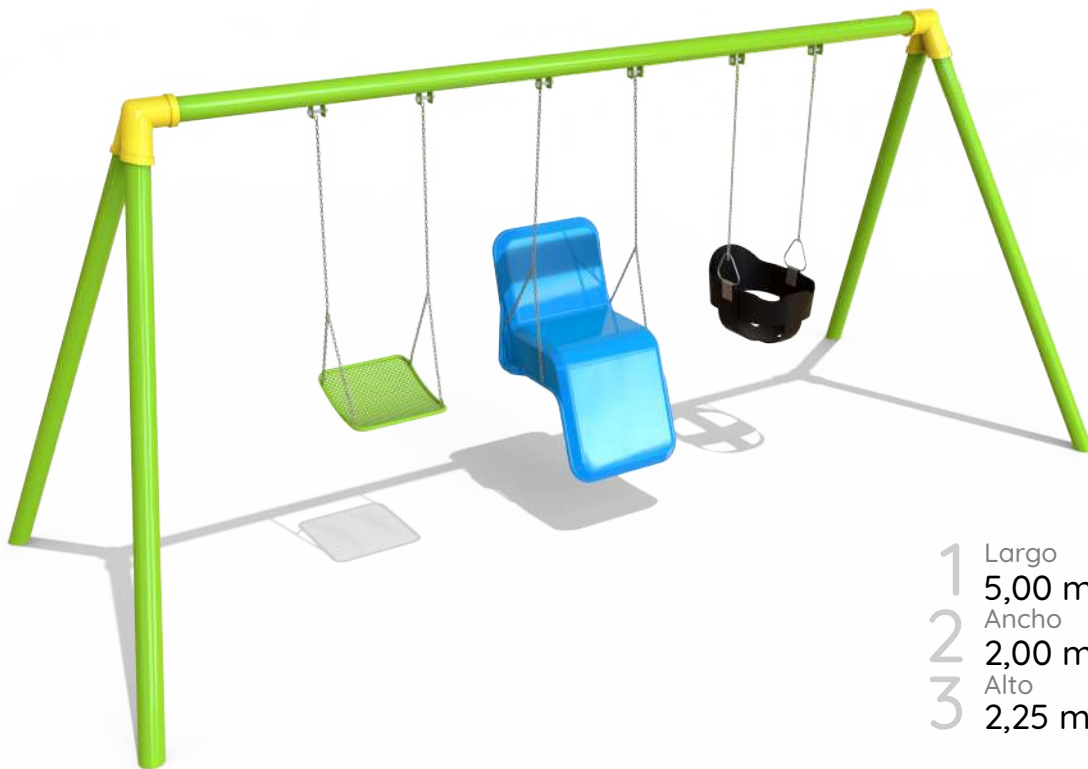

I-114

Hamaca Triple integradora
Reposera - Butaca - Hamaca Bebe

- 1 Largo 5,00 metros
- 2 Ancho 2,00 metros
- 3 Alto 2,25 metros