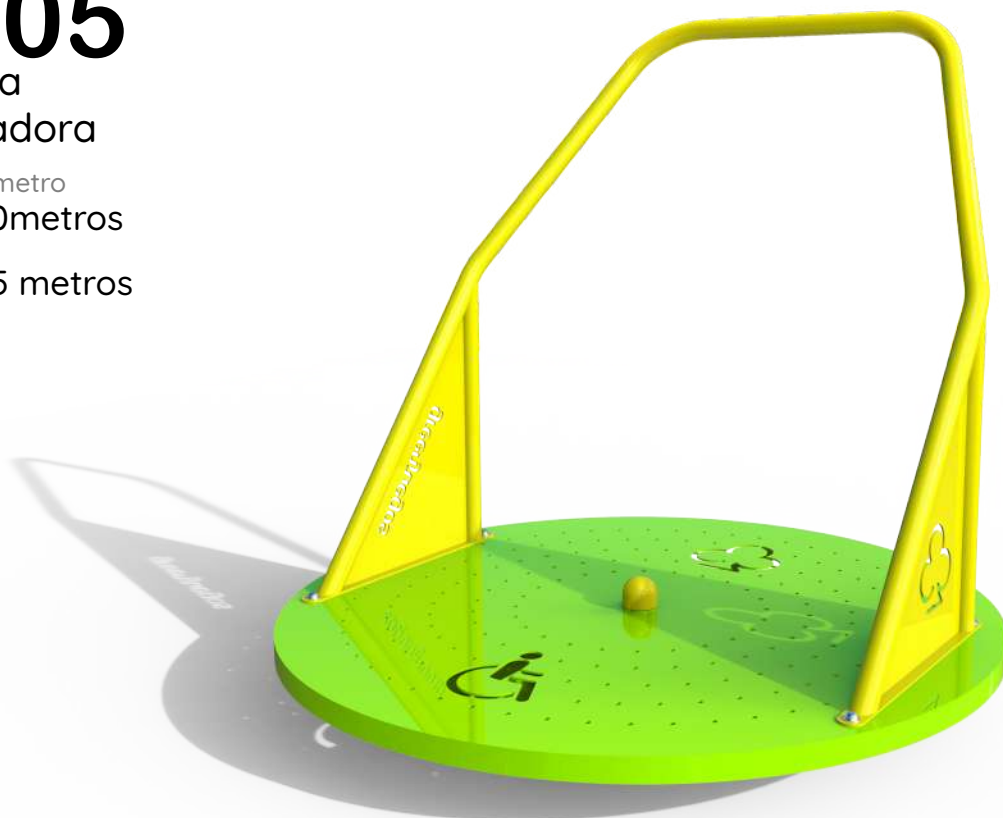

## I-101

Panel

Ta-Te-Ti

- 1 Largo  
0,60 metros
- 2 Ancho  
0,10 metros
- 3 Alto  
1,20 metros

## I-103

Hamaca

para silla de ruedas

- 1 Largo  
4,00 metros
- 2 Ancho  
2,00 metros
- 3 Alto  
2,25 metros

- 1 Diámetro  
1,20 metros
- 2 Alto  
1,05 metros

## I-104

Calesita  
para silla  
de ruedas  
con volante

- 1 Diámetro  
2,50 metros
- 2 Alto  
1,00 metros

## I-105

Calesita  
Integradora

- 1 Diámetro  
1,20 metros
- 2 Alto  
1,05 metros