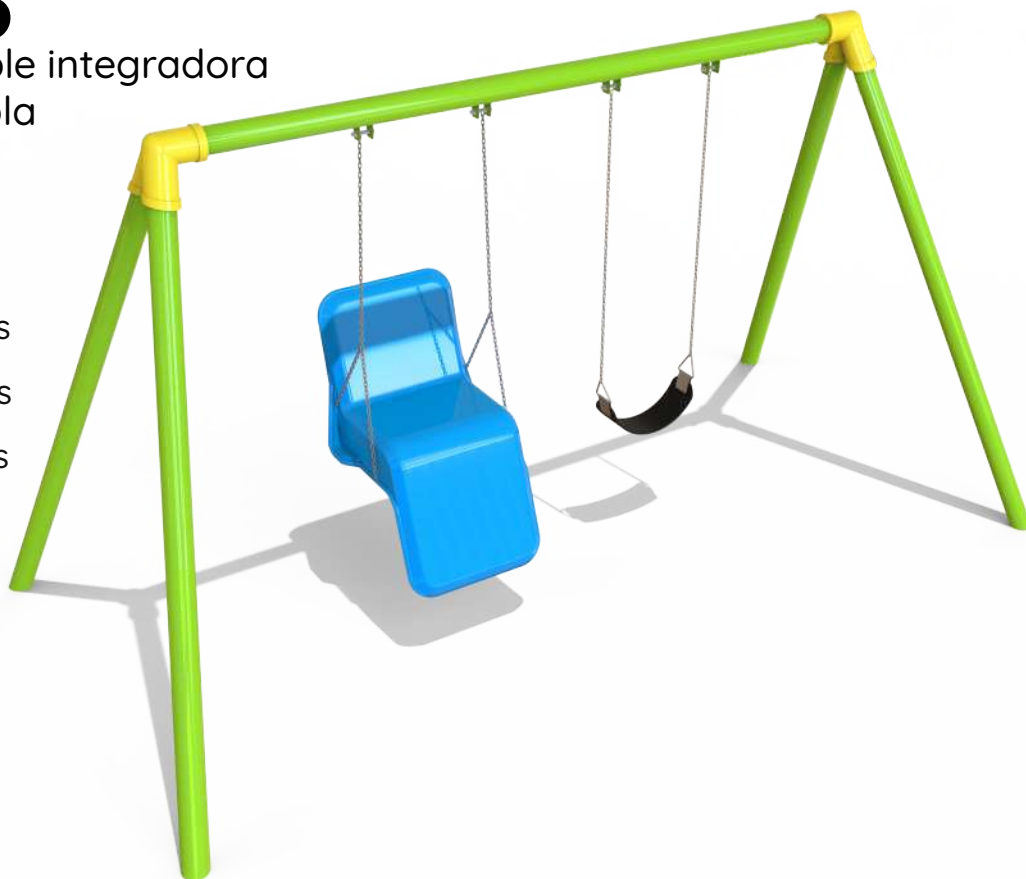

## I-104

Calesita  
para silla  
de ruedas  
con volante

- 1 Diámetro  
2,50 metros
- 2 Alto  
1,00 metros

## I-150

Megáfonos para comunicación

- 1 Largo 5,00 metros
- 2 Ancho 0,10 metros
- 3 Alto 0,70 metros

# I-108

Hamaca doble integradora  
Butaca y tabla

- 1 Largo  
3,00 metros
- 2 Ancho  
2,00 metros
- 3 Alto  
2,25 metros