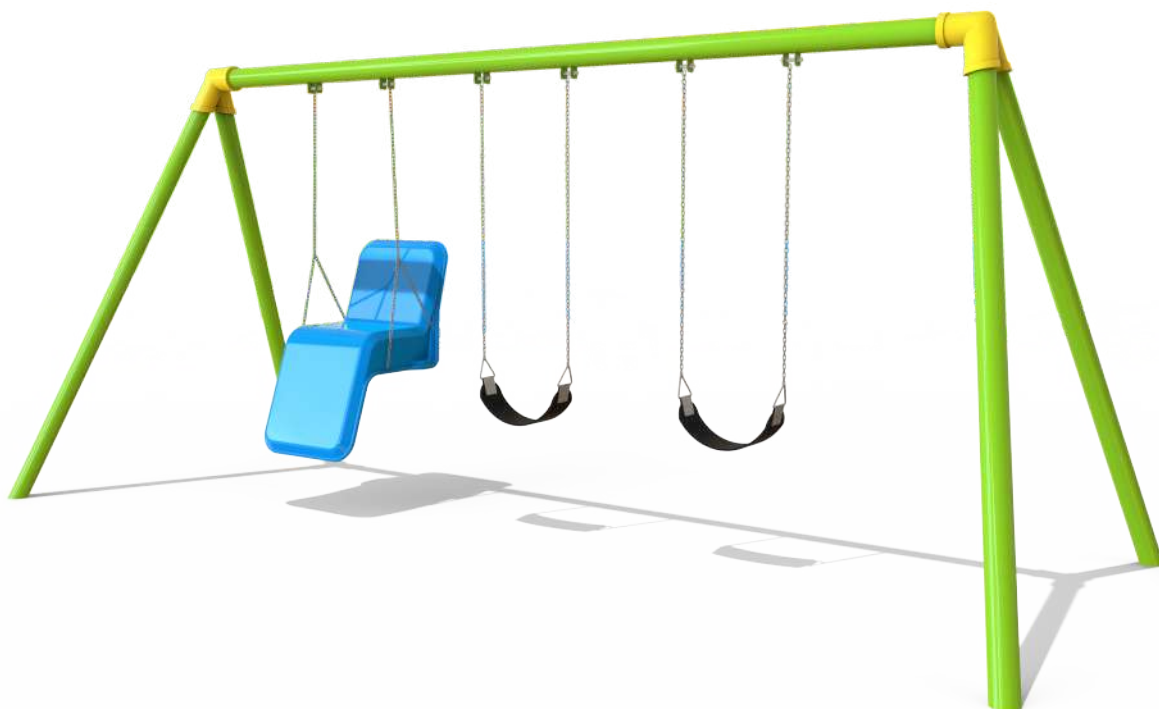

I-110

Hamaca triple integradora
Butaca y dos tablas

- 1 Largo 5,00 metros
- 2 Ancho 2,00 metros
- 3 Alto 2,25 metros