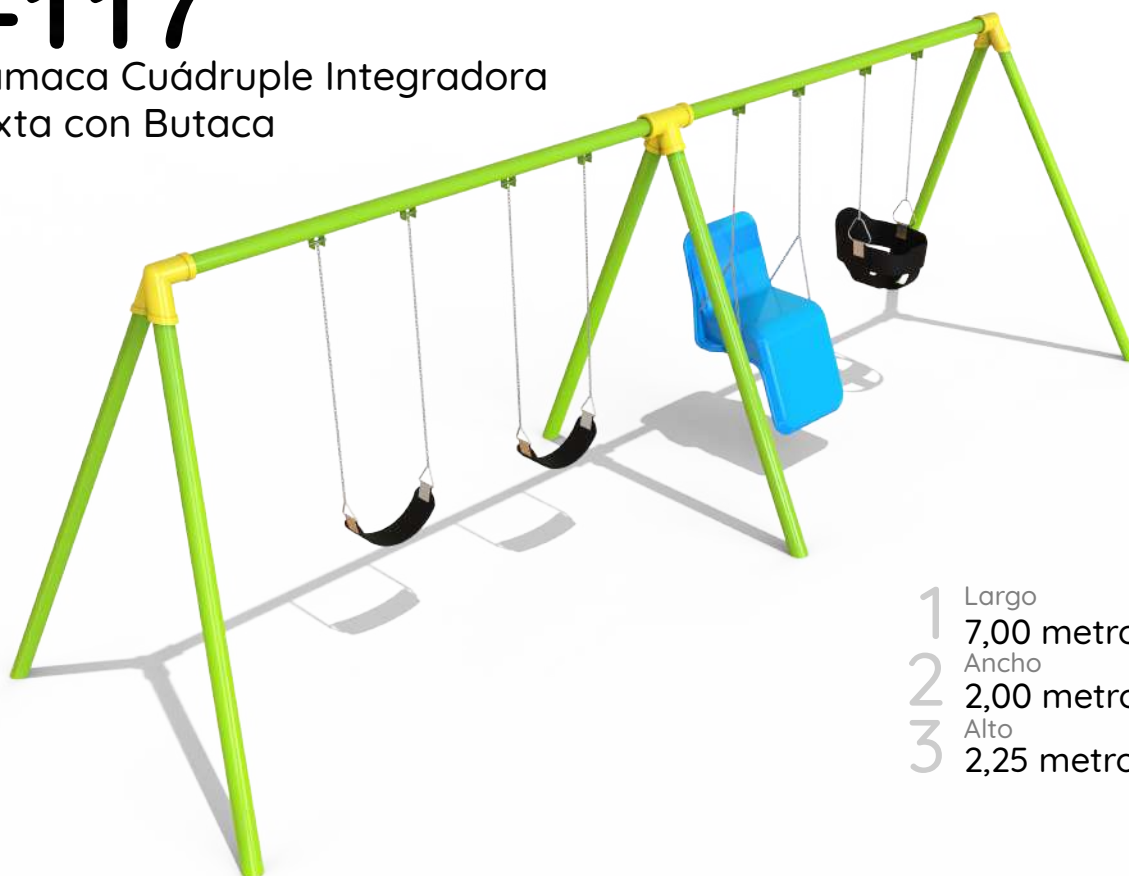

# I-115

Hamaca Cuádruple integradora  
Butaca - 3 Tablas

- 1 Largo 7,00 metros
- 2 Ancho 2,00 metros
- 3 Alto 2,25 metros

# I-116

Hamaca Cuádruple  
Integradora Butaca Y 3 Bebé

- 1 Largo 7,00 metros
- 2 Ancho 2,00 metros
- 3 Alto 2,25 metros

# I-117

Hamaca Cuádruple Integradora  
Mixta con Butaca

- 1 Largo 7,00 metros
- 2 Ancho 2,00 metros
- 3 Alto 2,25 metros