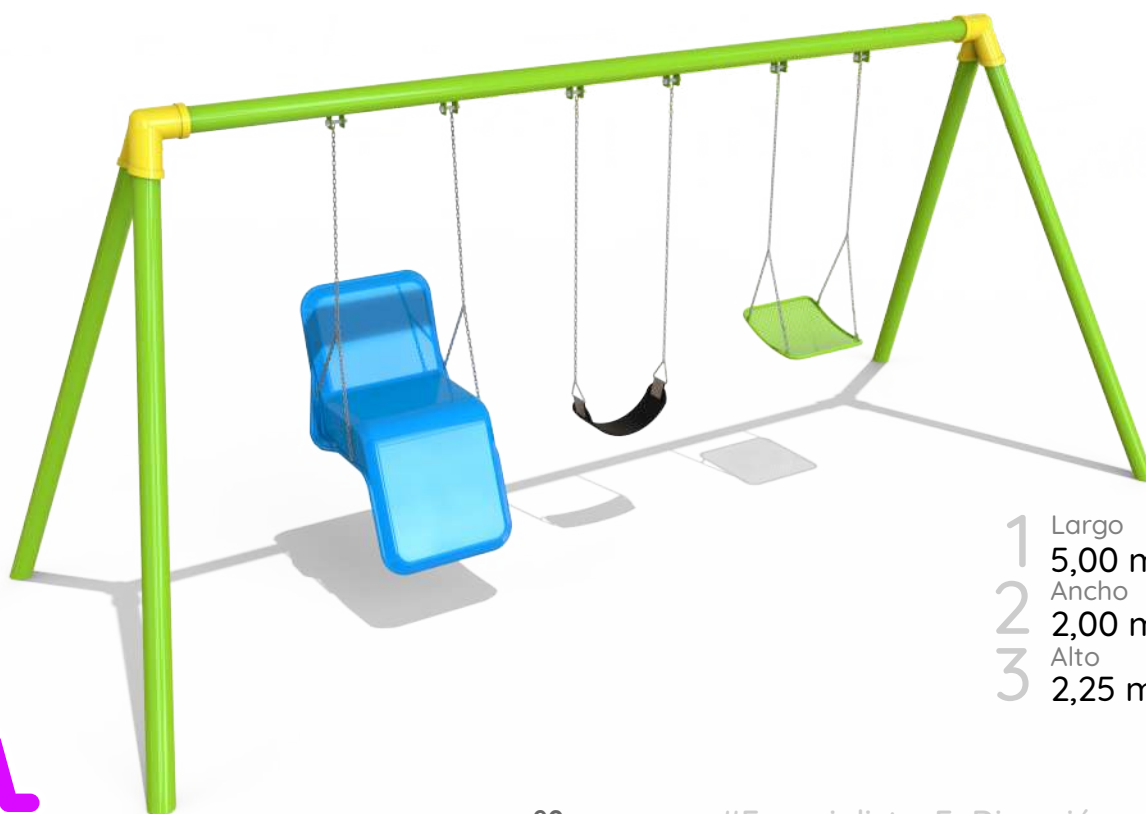

## I-112

Hamaca Triple Integradora  
Mixta con Butaca

- 1 Largo 5,00 metros
- 2 Ancho 2,00 metros
- 3 Alto 2,25 metros

## I-113

Hamaca Triple Integradora  
Reposera - Butaca - Hamaca Tabla

- 1 Largo 5,00 metros
- 2 Ancho 2,00 metros
- 3 Alto 2,25 metros