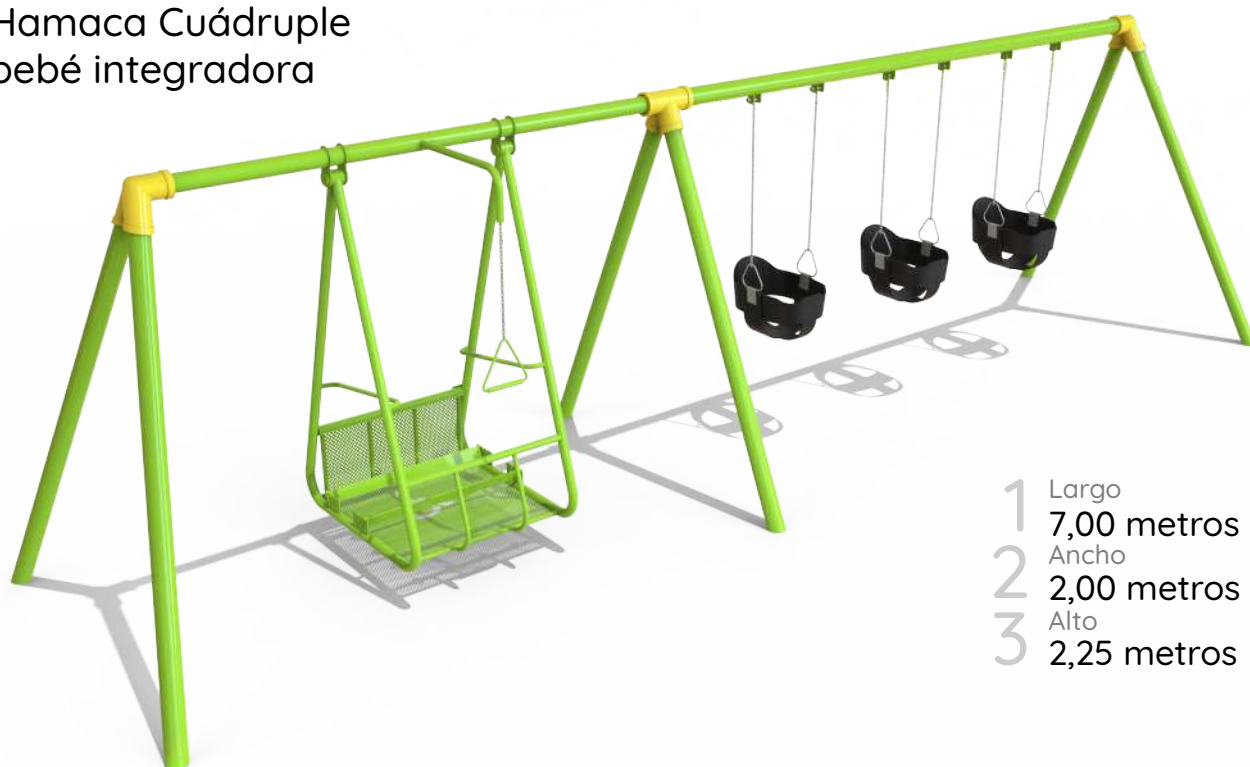

## I-104

Calesita  
para silla  
de ruedas  
con volante

- 1 Diámetro  
2,50 metros
- 2 Alto  
1,00 metros

# I-117

Hamaca Cuádruple Integradora  
Mixta con Butaca

- 1 Largo 7,00 metros
- 2 Ancho 2,00 metros
- 3 Alto 2,25 metros

# I-118

Hamaca Cuádruple  
Para silla - 3 Tablas

- 1 Largo  
7,00 metros
- 2 Ancho  
2,00 metros
- 3 Alto  
2,25 metros

# I-119

Hamaca Cuádruple  
bebé integradora

- 1 Largo  
7,00 metros
- 2 Ancho  
2,00 metros
- 3 Alto  
2,25 metros

**I-120** Hamaca Cuádruple  
Mixta integradora

- 1 Largo 7,00 metros
- 2 Ancho 2,00 metros
- 3 Alto 2,25 metros