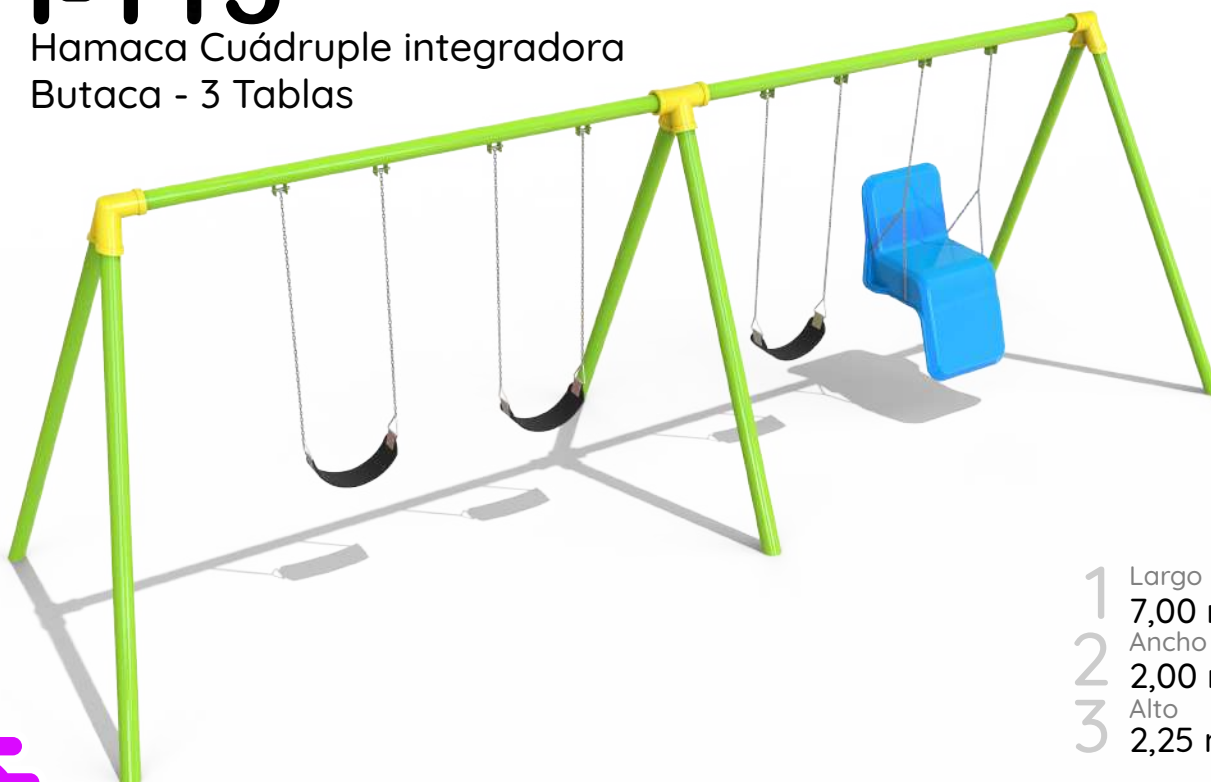

## I-104

Calesita  
para silla  
de ruedas  
con volante

- 1 Diámetro  
2,50 metros
- 2 Alto  
1,00 metros

# I-114

Hamaca Triple integradora  
Reposera - Butaca - Hamaca Bebe

- 1 Largo 5,00 metros
- 2 Ancho 2,00 metros
- 3 Alto 2,25 metros

# I-115

Hamaca Cuádruple integradora  
Butaca - 3 Tablas

- 1 Largo 7,00 metros
- 2 Ancho 2,00 metros
- 3 Alto 2,25 metros