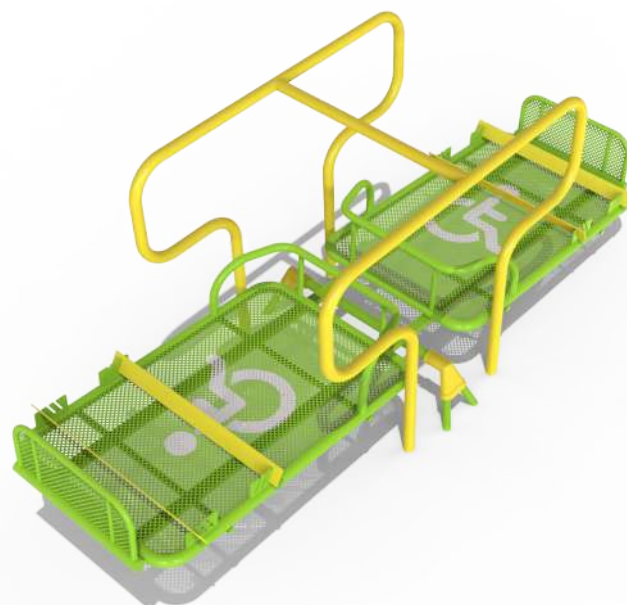

## I-104

Calesita  
para silla  
de ruedas  
con volante

- 1 Diámetro  
2,50 metros
- 2 Alto  
1,00 metros

## I-105

Calesita  
Integradora

- 1 Diámetro  
1,20 metros
- 2 Alto  
1,05 metros

# I-128

Sube y Baja integrador

- 1 Largo 3,30 metros
- 2 Ancho 1,10 metros
- 3 Alto 1,30 metros