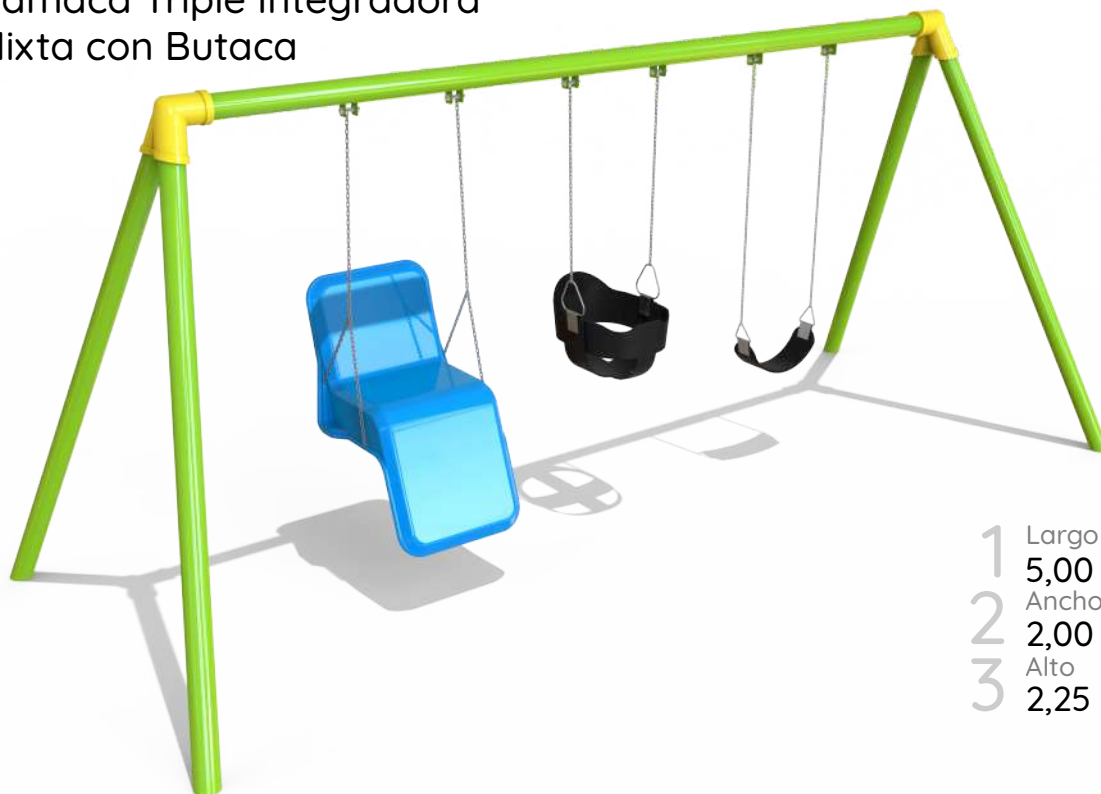

# I-111

Hamaca Triple Integradora  
Butaca  
2 Bebé

- 1 Largo 5,00 metros
- 2 Ancho 2,00 metros
- 3 Alto 2,25 metros

## I-112

Hamaca Triple Integradora  
Mixta con Butaca

- 1 Largo 5,00 metros
- 2 Ancho 2,00 metros
- 3 Alto 2,25 metros