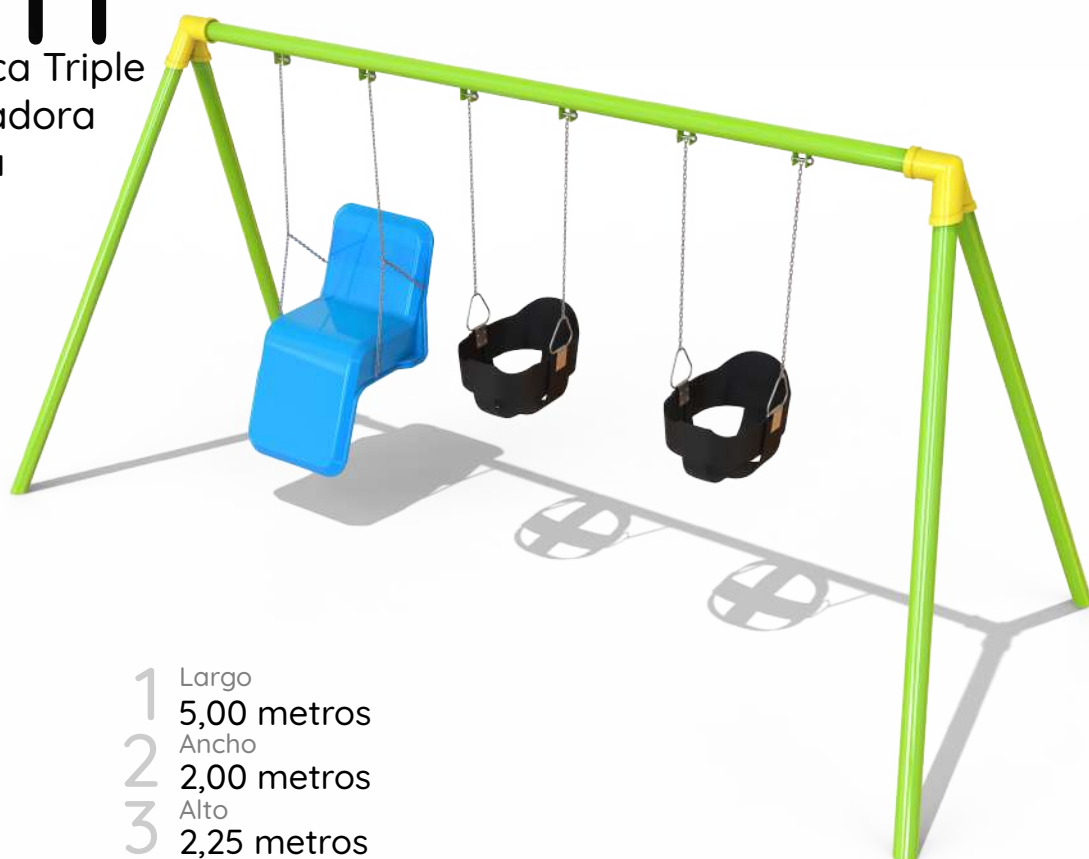

## I-104

Calesita  
para silla  
de ruedas  
con volante

- 1 Diámetro  
2,50 metros
- 2 Alto  
1,00 metros

# I-109

Hamaca doble integradora  
Butaca y bebé

- 1 Largo  
3,00 metros
- 2 Ancho  
2,00 metros
- 3 Alto  
2,25 metros

# I-110

Hamaca triple integradora  
Butaca y dos tablas

- 1 Largo 5,00 metros
- 2 Ancho 2,00 metros
- 3 Alto 2,25 metros

# I-111

Hamaca Triple Integradora  
Butaca  
2 Bebé

- 1 Largo 5,00 metros
- 2 Ancho 2,00 metros
- 3 Alto 2,25 metros