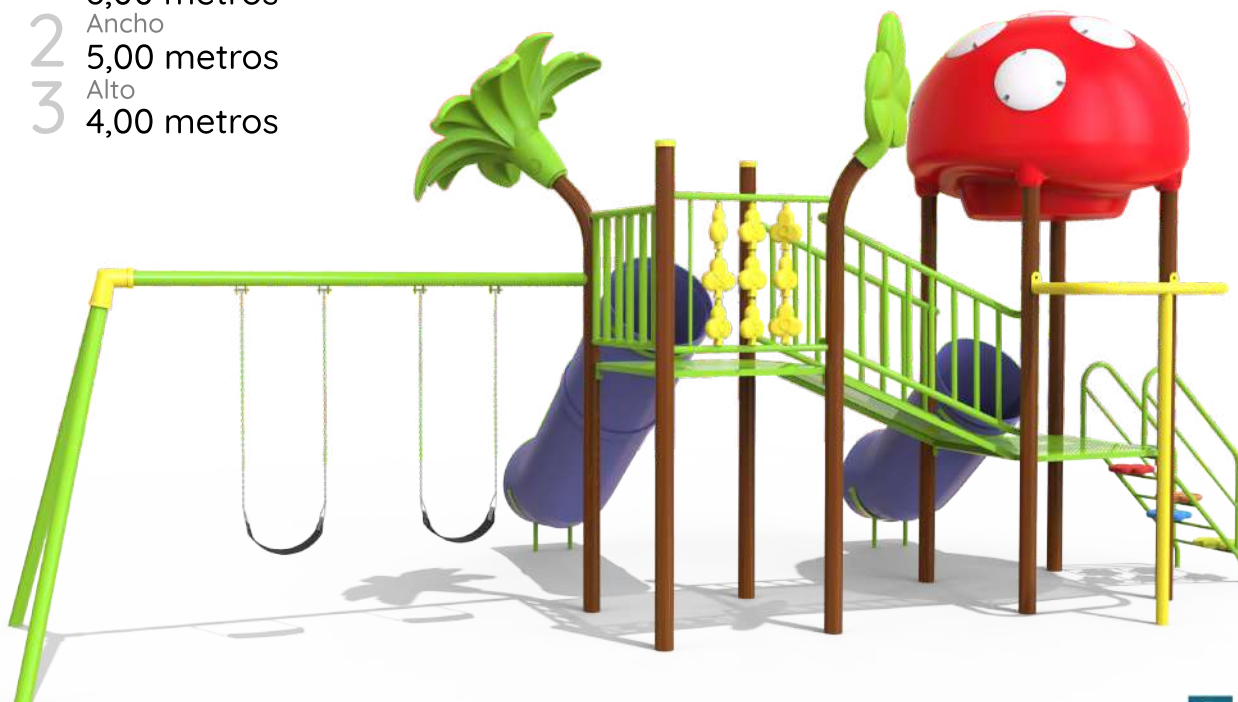

P-1004-5

Jungla 2 Torres
con hamacas y puente tubo

- 1 Largo
8,00 metros
- 2 Ancho
4,00 metros
- 3 Alto
4,00 metros

P-1005

Jungla 2 Torres
con toboganes abiertos y con hamacas

1 Largo
6,00 metros
2 Ancho
6,00 metros
3 Alto
4,00 metros

P-1006 Jungla 2 Torres

con tobogán abierto y cerrado con hamacas

- 1 Largo
6,00 metros
- 2 Ancho
6,00 metros
- 3 Alto
4,00 metros

P-1007 Jungla 2 Torres con tobogán mediano y hamacas

- 1 Largo
8,00 metros
- 2 Ancho
5,00 metros
- 3 Alto
4,00 metros

P-1008 Jungla 2 Torres con hamaca lineal

1 Largo 9,00 metros
 2 Ancho 4,00 metros
 3 Alto 4,00 metros

P-1009 Jungla 3 Torres

- 1 Largo
8,00 metros
- 2 Ancho
5,00 metros
- 3 Alto
4,00 metros

P-1011 Jungla 4 Torres

- 1 Largo 10,00 metros
- 2 Ancho 9,00 metros
- 3 Alto 4,00 metros

P-1018

Jungla 6 Torres

- 1 Largo
14,00 metros
- 2 Ancho
8,00 metros
- 3 Alto
4,00 metros

P-1101

Jungla Doble tobogán 4 tréboles

P-1102

Jungla Doble tobogán
Palmera y techo