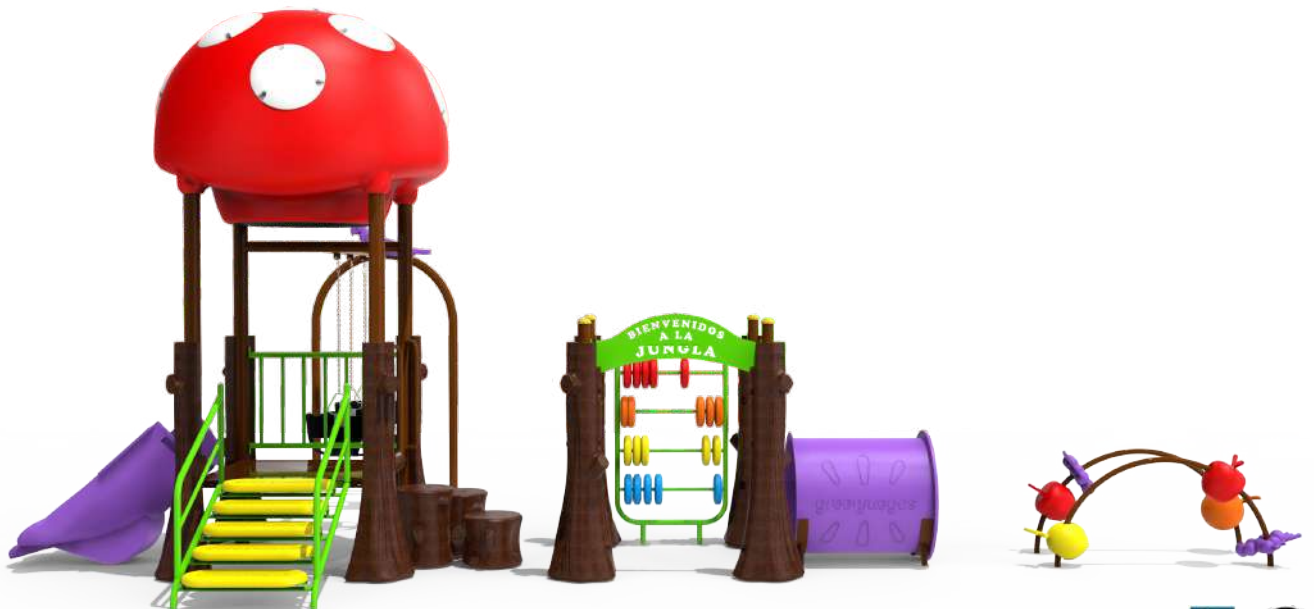

LÍNEA PREMIUM

JUNGLA

greenjuegos

LÍNEA PREMIUM

KN-160

Mangrullo Kinder 1

- 1 Largo 3,90 metros
- 2 Ancho 2,70 metros
- 3 Alto 3,00 metros

KN-161

Mangrullo Kinder 2
Techo Hongo

- 1 Largo 3,90 metros
- 2 Ancho 2,70 metros
- 3 Alto 3,40 metros

KN-162

Mangrullo Kinder 3
Techo Hongo

KN-163

Mangrullo Kinder 4

P-1000

Jungla
1 Torre

- 1 Largo
3,60 metros
- 2 Ancho
2,50 metros
- 3 Alto
3,40 metros

P-1001

Jungla
1 Torre
con pasamanos

- 1 Largo 4,30 metros
- 2 Ancho 4,00 metros
- 3 Alto 3,70 metros

P-1002

Jungla
1 Torre
con pórtico doble

P-1004-5

Jungla 2 Torres
con hamacas y puente tubo

- 1 Largo
8,00 metros
- 2 Ancho
4,00 metros
- 3 Alto
4,00 metros

P-1005

Jungla 2 Torres
con toboganes abiertos y con hamacas

1 Largo
6,00 metros
2 Ancho
6,00 metros
3 Alto
4,00 metros