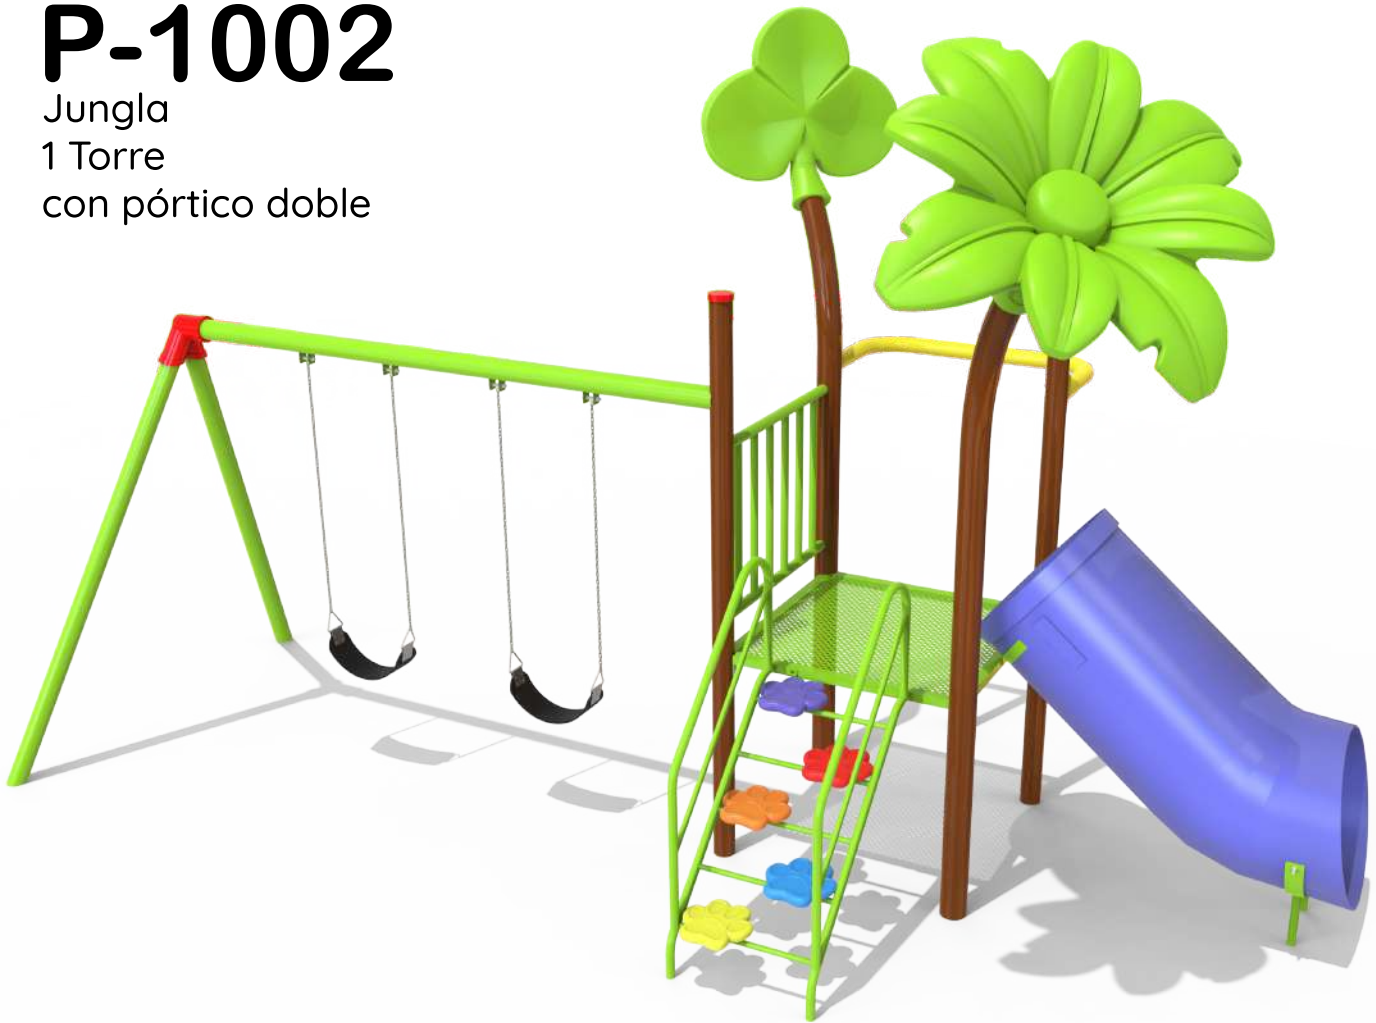

- 1 Largo
3,60 metros
- 2 Ancho
2,50 metros
- 3 Alto
3,40 metros

P-1001

Jungla
1 Torre
con pasamanos

- 1 Largo 4,30 metros
- 2 Ancho 4,00 metros
- 3 Alto 3,70 metros

P-1002

Jungla
1 Torre
con pórtico doble

1 Largo
6,00 metros
2 Ancho
3,00 metros
3 Alto
3,00 metros

P-1003

Jungla
1 Torre
con techo hongo

- 1 Largo 4,00 metros
- 2 Ancho 4,00 metros
- 3 Alto 4,00 metros

P-1004 Jungla 2 Torres con hamacas

- 1 Largo 8,00 metros
- 2 Ancho 4,00 metros
- 3 Alto 4,00 metros

P-1004-5

Jungla 2 Torres
con hamacas y puente tubo

- 1 Largo
8,00 metros
- 2 Ancho
4,00 metros
- 3 Alto
4,00 metros

P-1005

Jungla 2 Torres
con toboganes abiertos y con hamacas

1 Largo
6,00 metros
2 Ancho
6,00 metros
3 Alto
4,00 metros

P-1006 Jungla 2 Torres

con tobogán abierto y cerrado con hamacas

- 1 Largo
6,00 metros
- 2 Ancho
6,00 metros
- 3 Alto
4,00 metros

P-1007 Jungla 2 Torres con tobogán mediano y hamacas

- 1 Largo
8,00 metros
- 2 Ancho
5,00 metros
- 3 Alto
4,00 metros