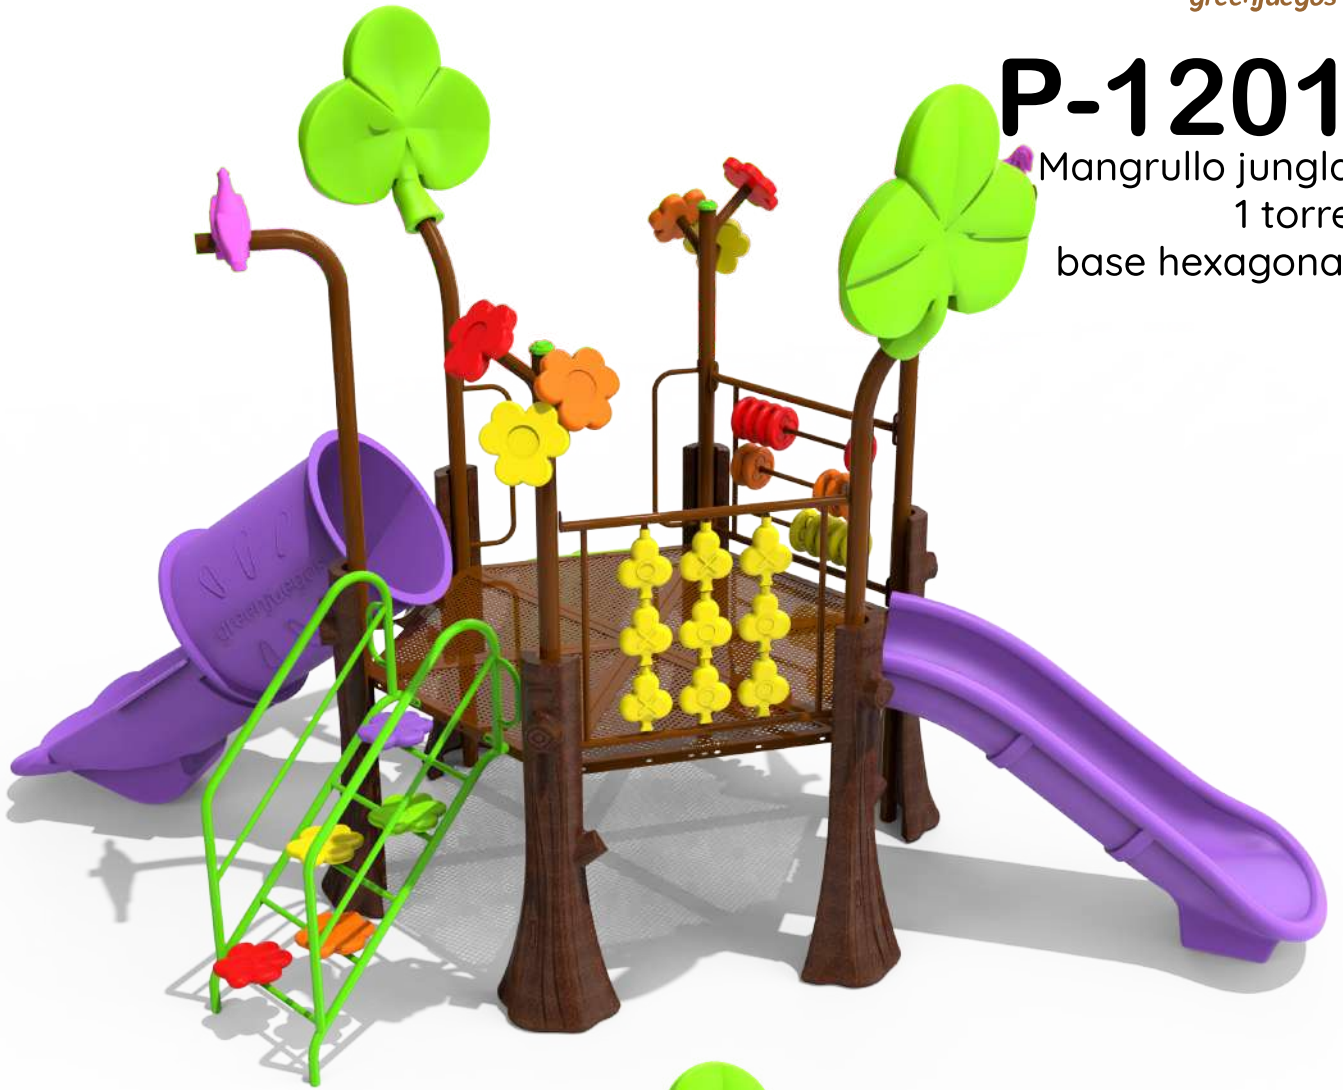

- 1 Largo 10,00 metros
- 2 Ancho 9,00 metros
- 3 Alto 4,00 metros

P-1018

Jungla 6 Torres

- 1 Largo
14,00 metros
- 2 Ancho
8,00 metros
- 3 Alto
4,00 metros

P-1101

Jungla Doble tobogán 4 tréboles

P-1102

Jungla Doble tobogán
Palmera y techo

P-1107

Jungla doble
Tobogán
3 tréboles

P-1200

Mangrullo Jungla
1 torre con Ta te tí

P-1201

Mangrullo jungla
1 torre
base hexagonal

P-1202

Mangrullo jungla
2 torres base hexagonal

P-1203

Mangrullo jungla 2 torres
base hexagonal
con toboganes largos

P-1601

Mangrullo Jungla
Rampa

- 1 Largo 4,00 metros
- 2 Ancho 6,00 metros
- 3 Alto 3,00 metros

P-1602 Mangrullo
jungla rampa
con tobogán

- 1 Largo
5,00 metros
- 2 Ancho
4,60 metros
- 3 Alto
2,00 metros

P-1603

Mangrullo
jungla rampa
1 Torre

- 1 Largo 8,00 metros
- 2 Ancho 5,20 metros
- 3 Alto 3,00 metros

P-1605

Mangrullo Jungla rampa
2 Torres