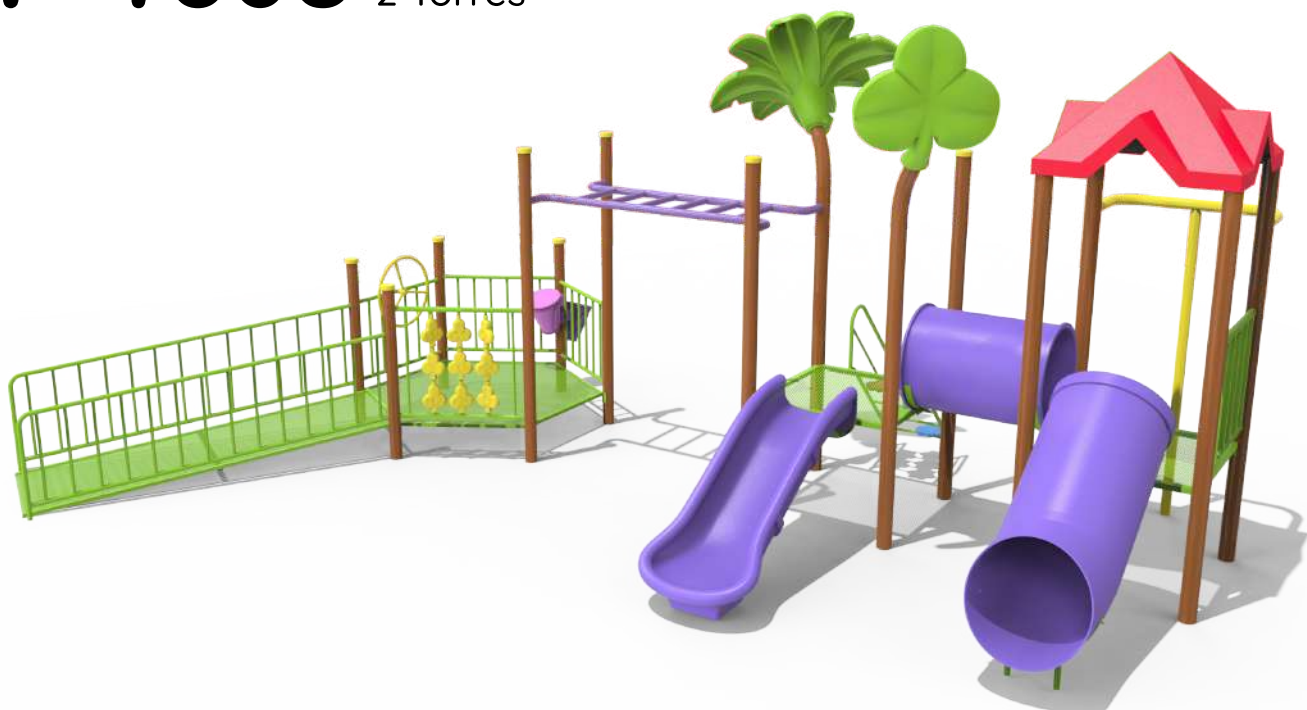

P-1203

Mangrullo jungla 2 torres
base hexagonal
con toboganes largos

P-1601

Mangrullo Jungla
Rampa

- 1 Largo 4,00 metros
- 2 Ancho 6,00 metros
- 3 Alto 3,00 metros

P-1602 Mangrullo
jungla rampa
con tobogán

- 1 Largo
5,00 metros
- 2 Ancho
4,60 metros
- 3 Alto
2,00 metros

P-1603

Mangrullo
jungla rampa
1 Torre

- 1 Largo 8,00 metros
- 2 Ancho 5,20 metros
- 3 Alto 3,00 metros

P-1605

Mangrullo Jungla rampa
2 Torres

- 1 Largo
6,00 metros
- 2 Ancho
9,00 metros
- 3 Alto
3,00 metros

P-1606 Mangrullo Jungla rampa
2 Torres tobogán mediano

- 1 Largo 11,00 metros
- 2 Ancho 5,50 metros
- 3 Alto 3,00 metros

P-1700 Jungla Super Integrador