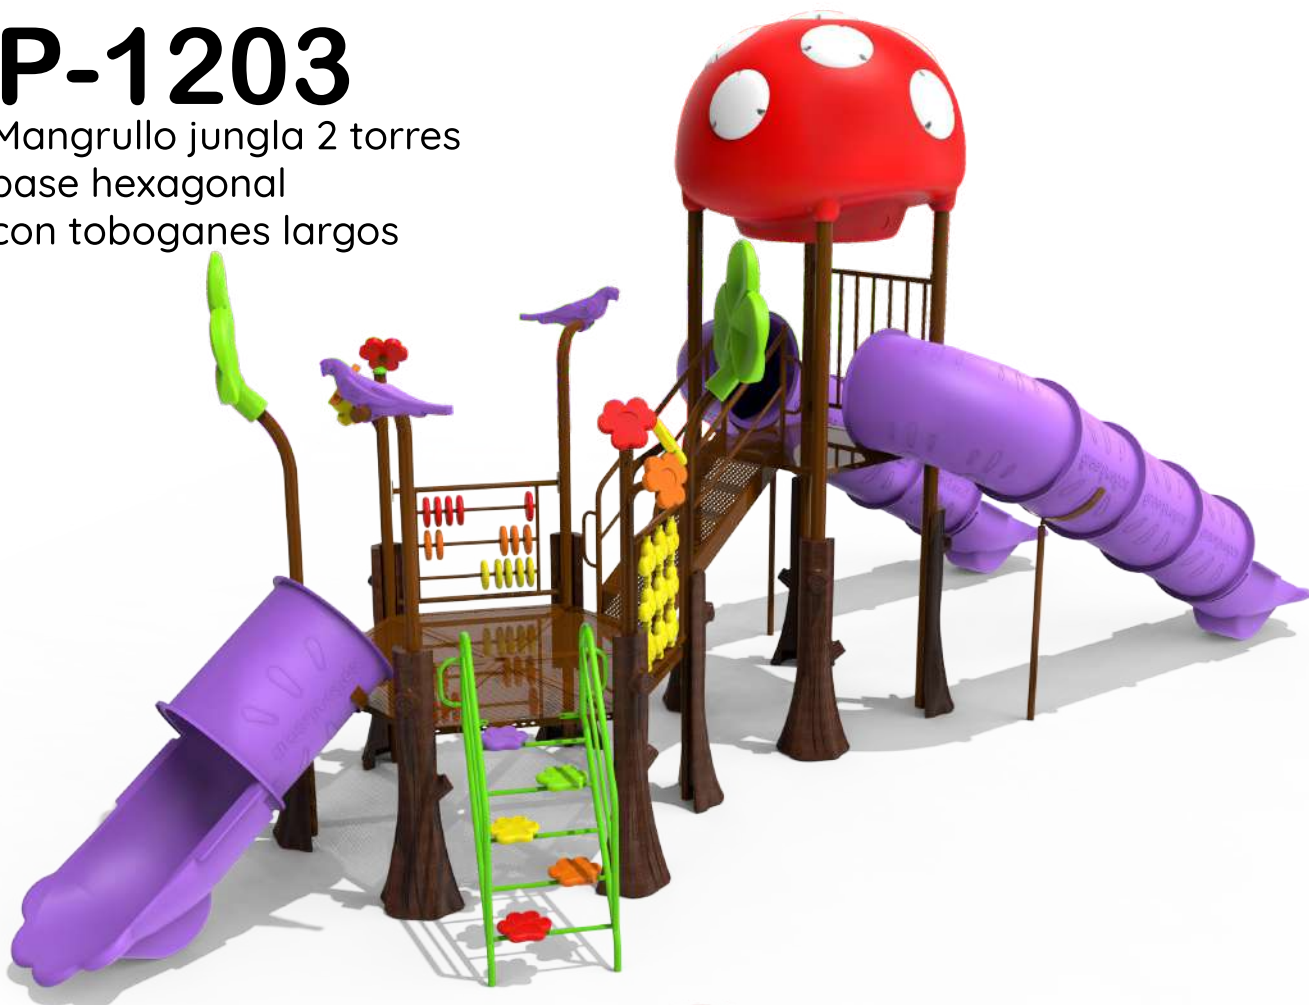

- 1 Largo 10,00 metros
- 2 Ancho 9,00 metros
- 3 Alto 4,00 metros

P-1018

Jungla 6 Torres

- 1 Largo
14,00 metros
- 2 Ancho
8,00 metros
- 3 Alto
4,00 metros

P-1101

Jungla Doble tobogán 4 tréboles

P-1102

Jungla Doble tobogán
Palmera y techo

P-1107

Jungla doble
Tobogán
3 tréboles

P-1200

Mangrullo Jungla
1 torre con Ta te tí

P-1201

Mangrullo jungla
1 torre
base hexagonal

P-1202

Mangrullo jungla
2 torres base hexagonal

P-1203

Mangrullo jungla 2 torres
base hexagonal
con toboganes largos

P-1601

Mangrullo Jungla
Rampa

- 1 Largo 4,00 metros
- 2 Ancho 6,00 metros
- 3 Alto 3,00 metros

P-1602 Mangrullo
jungla rampa
con tobogán

- 1 Largo
5,00 metros
- 2 Ancho
4,60 metros
- 3 Alto
2,00 metros

P-1603

Mangrullo
jungla rampa
1 Torre

- 1 Largo 8,00 metros
- 2 Ancho 5,20 metros
- 3 Alto 3,00 metros

P-1605

Mangrullo Jungla rampa
2 Torres