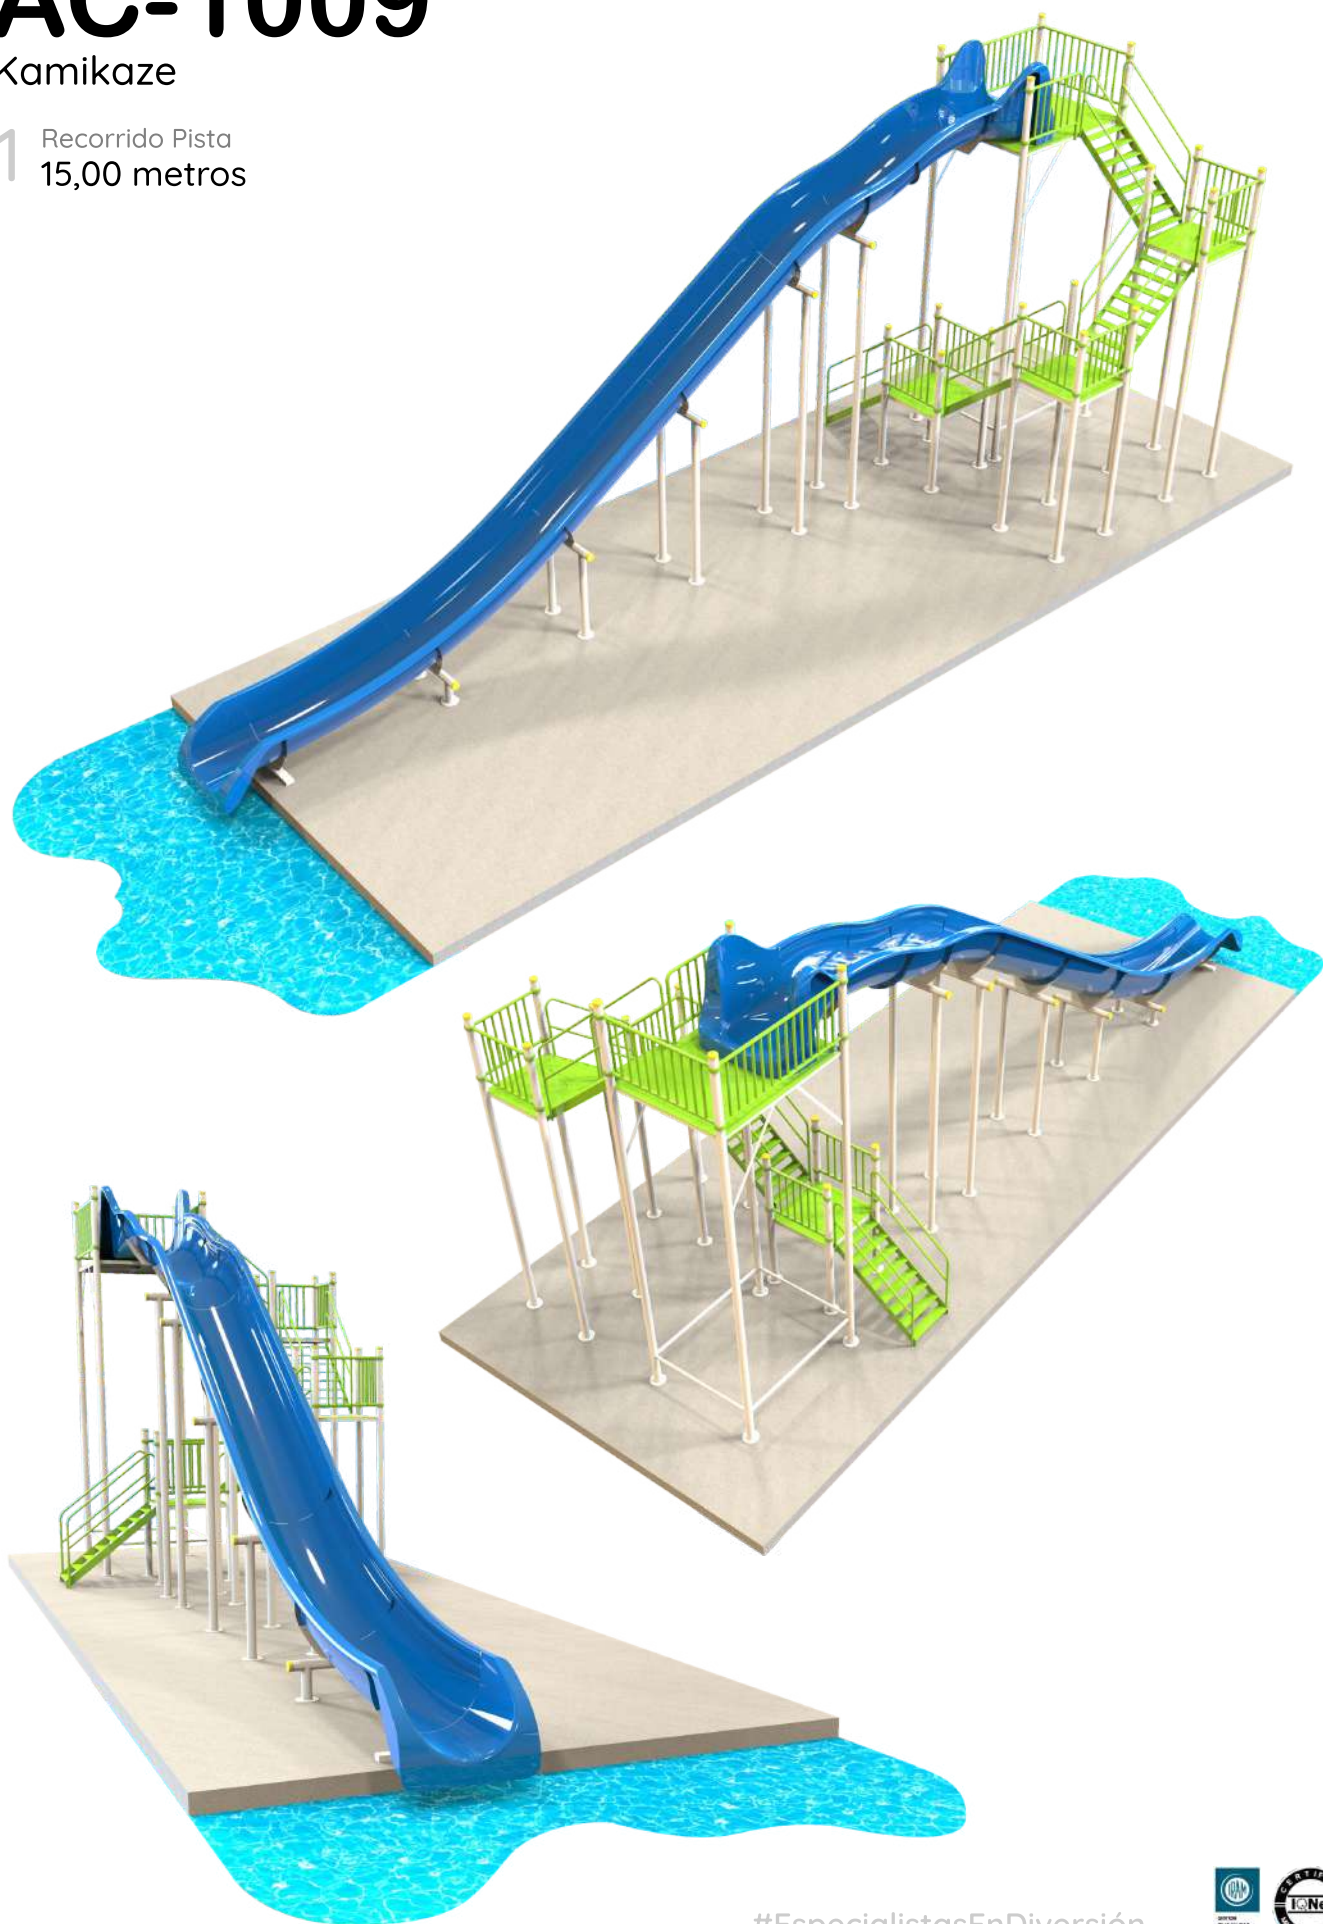

1 Recorrido Pista
30,00 metros

AC-1006

Aqua racer doble

1 Recorrido Pista
11,00 metros

AC-1009

Kamikaze

1 Recorrido Pista
15,00 metros

AC-1000-1

Aqua racer doble
sólo fibra

AC-1017

Mangrullo acuático
Pirata
1 Torre

- 1 Largo 4,00 metros
- 2 Ancho 4,00 metros
- 3 Alto 4,00 metros

AC-1017-1

Mangrullo acuático multicolor
1 Torre

- 1 Largo 4,00 metros
- 2 Ancho 4,00 metros
- 3 Alto 4,00 metros

AC-1018

Mangrullo acuático
pirata
2 torres

- 1 Largo
5,00 metros
- 2 Ancho
3,80 metros
- 3 Alto
4,00 metros

AC-1018-1

Mangrullo Acuático
multicolor
2 torres

- 1 Largo
5,00 metros
- 2 Ancho
3,80 metros
- 3 Alto
4,00 metros

AC-1018-2

Mangrullo Acuático
multicolor
3 torres

- 1 Largo
5,00 metros
- 2 Ancho
3,80 metros
- 3 Alto
4,00 metros

AC-1019

Mangrullo acuatico
1 torre pulpo
dos toboganes rulo

AC-1019-1

Mangrullo acuatico
2 Torres Pulpo