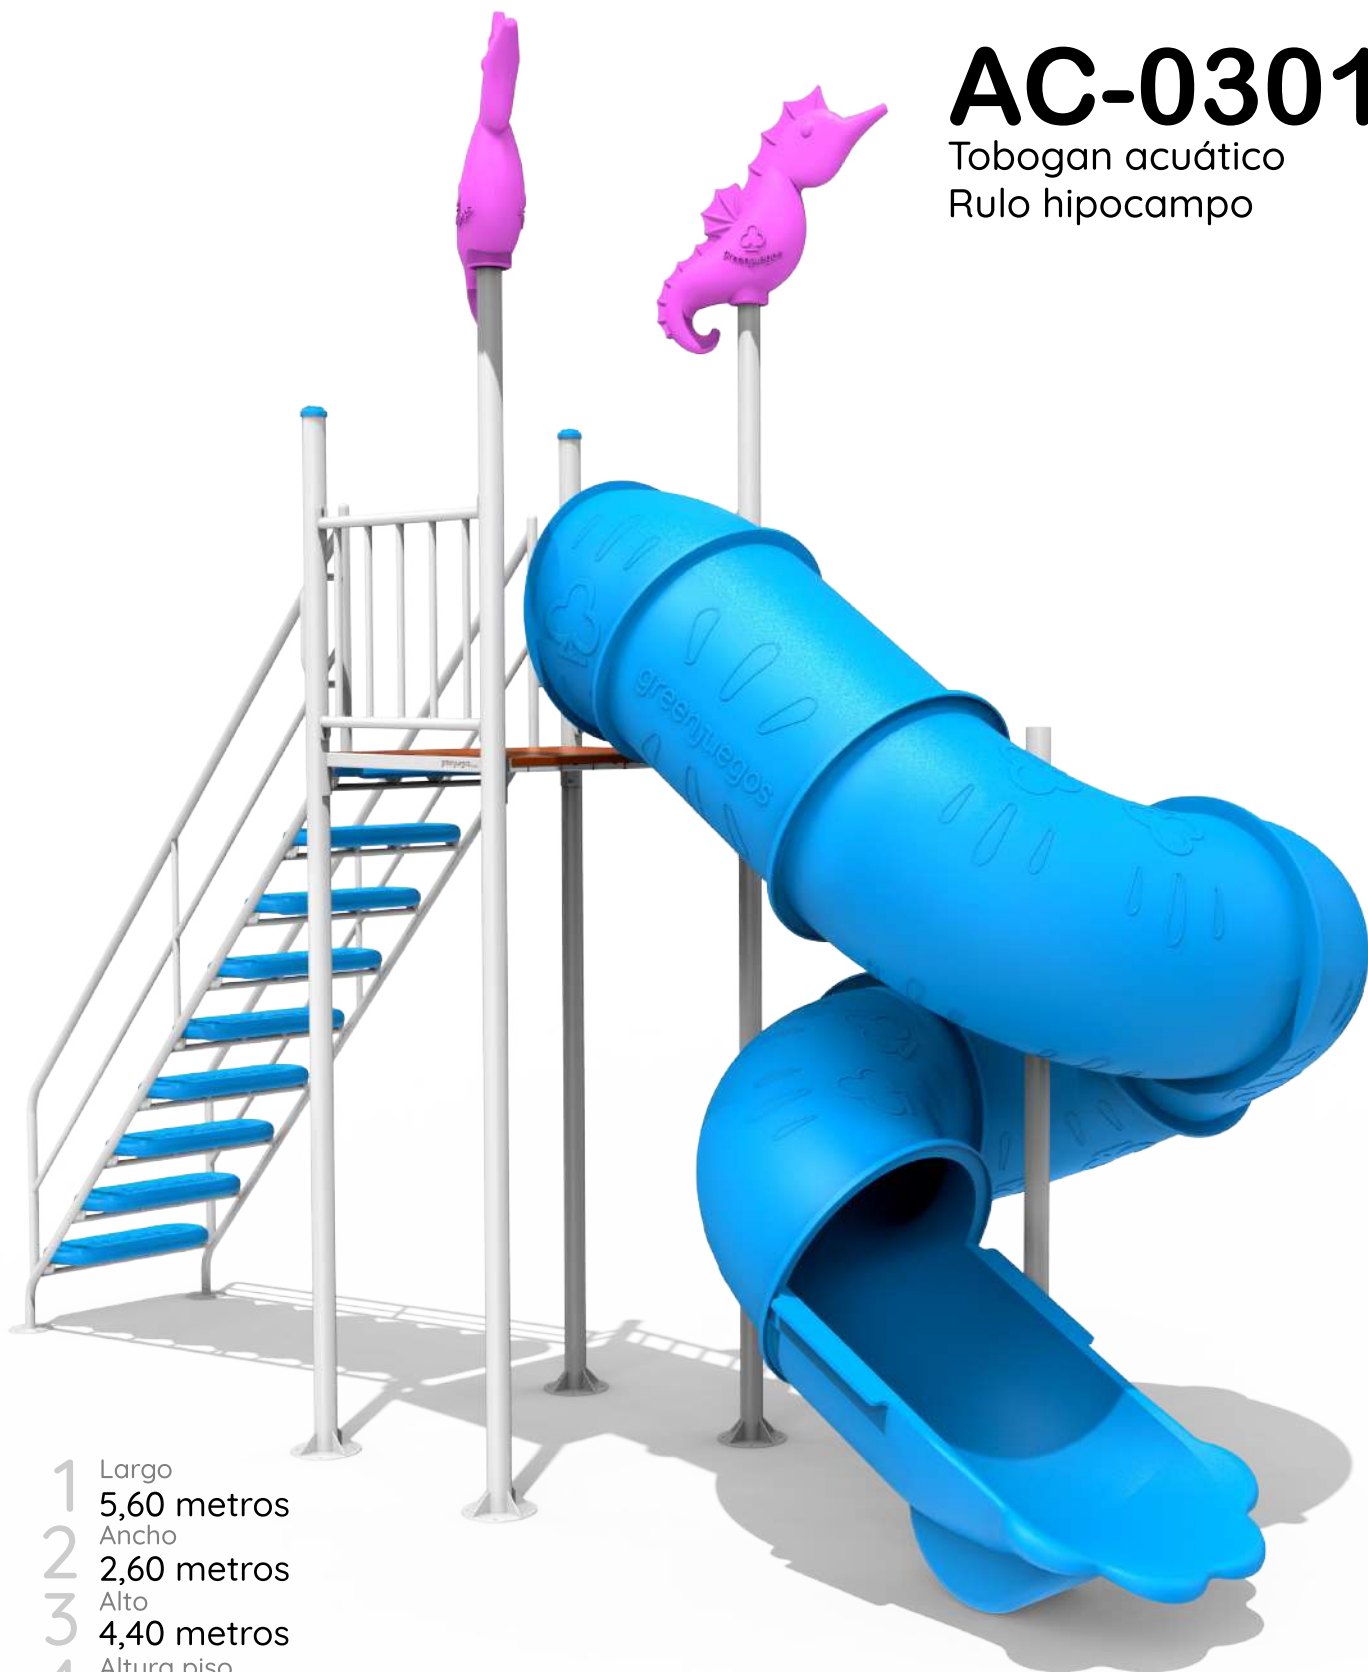

ACUÁTICOS

#EspecialistasEnDiversión

AC-0100

Tobogán recto R5

- 1 Largo 5,00 metros
- 2 Ancho 3,00 metros
- 3 Alto 3,00 metros
- 4 Recorrido Pista 5,00 metros

AC-0100-1

Tobogán recto R5 con techo tejas

- 1 Largo
7,60 metros
- 2 Ancho
2,00 metros
- 3 Alto
4,40 metros
- 4 Altura piso
2,15 metros

AC-0201

Tobogan acuático
Recto tubo hipocampos

- 1 Largo
5,60 metros
- 2 Ancho
1,60 metros
- 3 Alto
3,80 metros
- 4 Altura piso
1,50 metros

AC-0202

Tobogan acuático
Recto tubo pinos

- 1 Largo
5,60 metros
- 2 Ancho
1,80 metros
- 3 Alto
4,10 metros
- 4 Altura piso
1,50 metros

AC-0210

Tobogan acuático
Recto tubo hipocampo grande

- 1 Largo 4,80 metros
- 2 Ancho 4,80 metros
- 3 Alto 5,20 metros
- 4 Altura piso 2,40 metros

AC-0300

Tobogan acuático
Rulo con techo tejas

- 1 Largo
5,60 metros
- 2 Ancho
2,90 metros
- 3 Alto
4,40 metros
- 4 Altura piso
2,15 metros

AC-0301

Tobogan acuático
Rulo hipocampo

- 1 Largo
5,60 metros
- 2 Ancho
2,60 metros
- 3 Alto
4,40 metros
- 4 Altura piso
2,15 metros

AC-0302

Tobogan acuático
Rulo pinos

- 1 Largo
5,60 metros
- 2 Ancho
2,80 metros
- 3 Alto
4,70 metros
- 4 Altura piso
2,15 metros