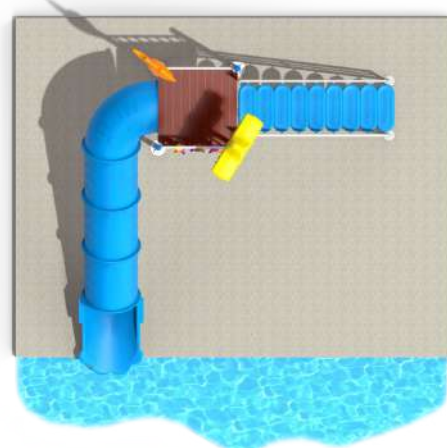

AC-0201

Tobogan acuático
Recto tubo hipocampos

- 1 Largo
5,60 metros
- 2 Ancho
1,60 metros
- 3 Alto
3,80 metros
- 4 Altura piso
1,50 metros

AC-0202

Tobogan acuático
Recto tubo pinos

- 1 Largo
5,60 metros
- 2 Ancho
1,80 metros
- 3 Alto
4,10 metros
- 4 Altura piso
1,50 metros

AC-0210

Tobogan acuático
Recto tubo hipocampo grande

- 1 Largo 4,80 metros
- 2 Ancho 4,80 metros
- 3 Alto 5,20 metros
- 4 Altura piso 2,40 metros

AC-0300

Tobogan acuático
Rulo con techo tejas

- 1 Largo
5,60 metros
- 2 Ancho
2,90 metros
- 3 Alto
4,40 metros
- 4 Altura piso
2,15 metros