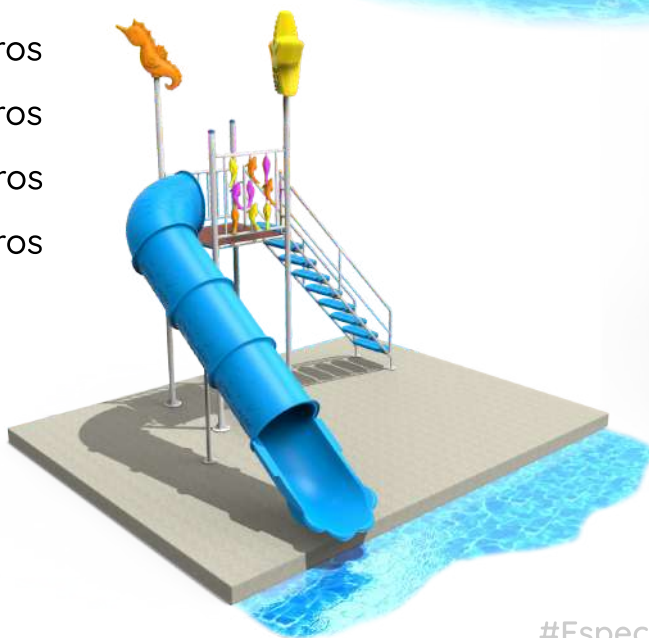

AC-0100-4

Tobogán recto R5 Pinos

- 1 Largo
7,60 metros
- 2 Ancho
2,00 metros
- 3 Alto
4,70 metros
- 4 Altura piso
2,15 metros

AC-0200

Tobogan acuático
Recto tubo con techo tejas

- 1 Largo
5,80 metros
- 2 Ancho
2,00 metros
- 3 Alto
3,80 metros
- 4 Altura piso
1,50 metros

AC-0201

Tobogan acuático
Recto tubo hipocampos

- 1 Largo
5,60 metros
- 2 Ancho
1,60 metros
- 3 Alto
3,80 metros
- 4 Altura piso
1,50 metros

AC-0202

Tobogan acuático
Recto tubo pinos

- 1 Largo
5,60 metros
- 2 Ancho
1,80 metros
- 3 Alto
4,10 metros
- 4 Altura piso
1,50 metros

AC-0210

Tobogan acuático
Recto tubo hipocampo grande

- 1 Largo 4,80 metros
- 2 Ancho 4,80 metros
- 3 Alto 5,20 metros
- 4 Altura piso 2,40 metros

AC-0300

Tobogan acuático
Rulo con techo tejas

- 1 Largo
5,60 metros
- 2 Ancho
2,90 metros
- 3 Alto
4,40 metros
- 4 Altura piso
2,15 metros

AC-0301

Tobogan acuático
Rulo hipocampo

- 1 Largo
5,60 metros
- 2 Ancho
2,60 metros
- 3 Alto
4,40 metros
- 4 Altura piso
2,15 metros

AC-0302

Tobogan acuático
Rulo pinos

- 1 Largo
5,60 metros
- 2 Ancho
2,80 metros
- 3 Alto
4,70 metros
- 4 Altura piso
2,15 metros