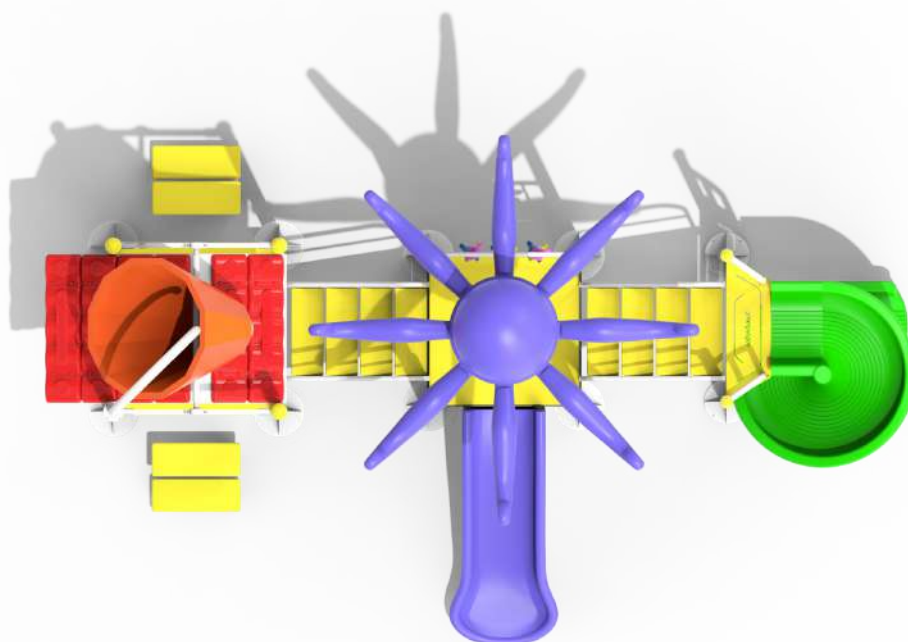

Aqua racer doble
sólo fibra

AC-1017

Mangrullo acuático
Pirata
1 Torre

- 1 Largo 4,00 metros
- 2 Ancho 4,00 metros
- 3 Alto 4,00 metros

AC-1017-1

Mangrullo acuático multicolor
1 Torre

- 1 Largo 4,00 metros
- 2 Ancho 4,00 metros
- 3 Alto 4,00 metros

AC-1018

Mangrullo acuático
pirata
2 torres

- 1 Largo
5,00 metros
- 2 Ancho
3,80 metros
- 3 Alto
4,00 metros

AC-1018-1

Mangrullo Acuático
multicolor
2 torres

- 1 Largo
5,00 metros
- 2 Ancho
3,80 metros
- 3 Alto
4,00 metros

AC-1018-2

Mangrullo Acuático
multicolor
3 torres

- 1 Largo
5,00 metros
- 2 Ancho
3,80 metros
- 3 Alto
4,00 metros

AC-1019

Mangrullo acuatico
1 torre pulpo
dos toboganes rulo

AC-1019-1

Mangrullo acuatico
2 Torres Pulpo

AC-1019-2

Mangrullo acuatico
2 Torres Pulpo
con tobogán rulo

AC-1019-3

Mangrullo acuatico
3 Torres Pulpo
con toboganes rulo

AC-1020

Hongo cascada

AC-1021

Palmera aspersora