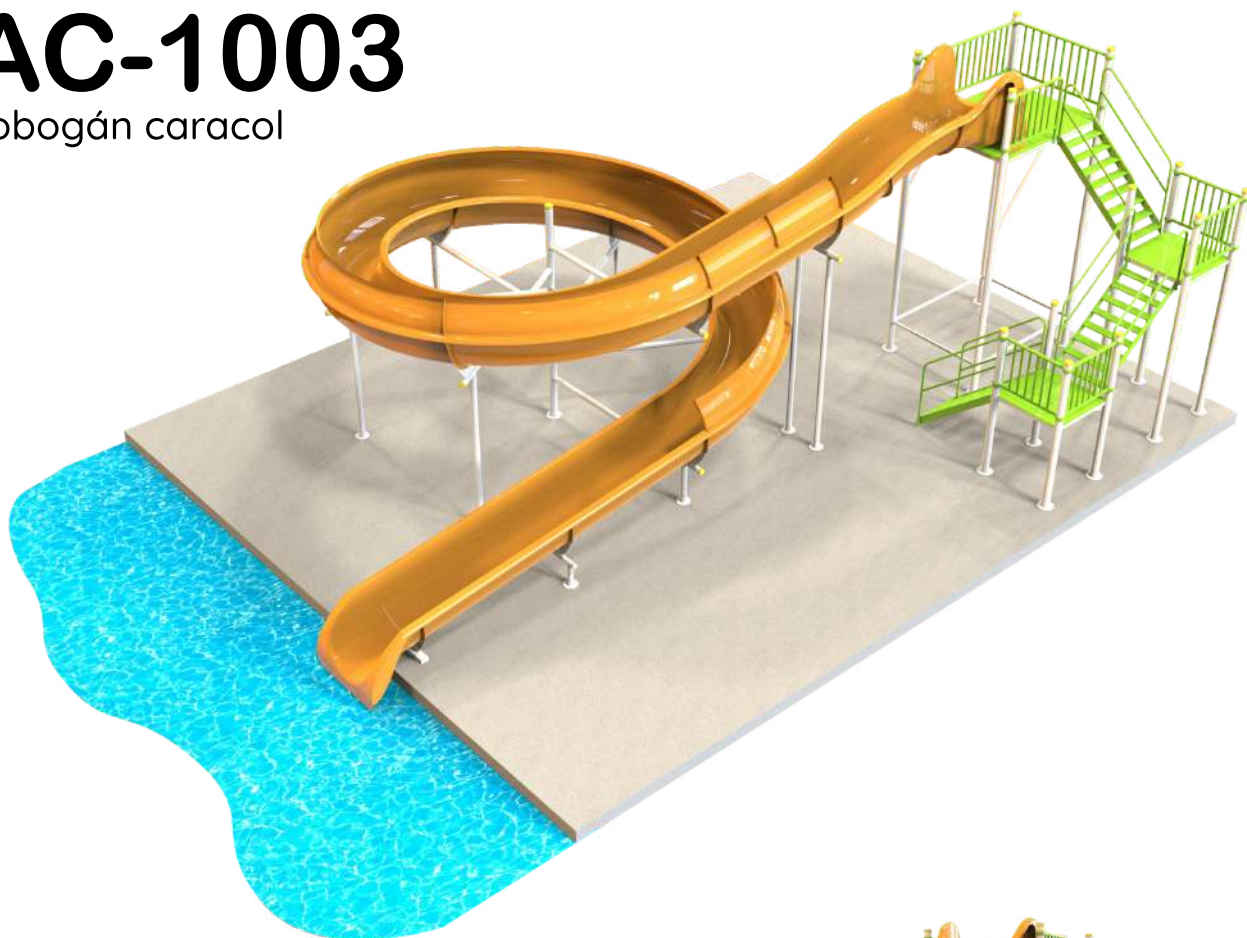

AC-0301

Tobogan acuático
Rulo hipocampo

- 1 Largo
5,60 metros
- 2 Ancho
2,60 metros
- 3 Alto
4,40 metros
- 4 Altura piso
2,15 metros

AC-0302

Tobogan acuático
Rulo pinos

- 1 Largo
5,60 metros
- 2 Ancho
2,80 metros
- 3 Alto
4,70 metros
- 4 Altura piso
2,15 metros

AC-1000

Tobogán
Curvo

1 Recorrido Pista
16,00 metros

AC-1002

Doble pista curva

- 1 Largo
2,00 metros a la base
- 2 Ancho
10 metros
- 3 Alto
7 metros

AC-1003

Tobogán caracol

Aqua racer doble
sólo fibra

AC-1017

Mangrullo acuático
Pirata
1 Torre

- 1 Largo 4,00 metros
- 2 Ancho 4,00 metros
- 3 Alto 4,00 metros

AC-1017-1

Mangrullo acuático multicolor
1 Torre

- 1 Largo 4,00 metros
- 2 Ancho 4,00 metros
- 3 Alto 4,00 metros

AC-1018

Mangrullo acuático
pirata
2 torres

- 1 Largo
5,00 metros
- 2 Ancho
3,80 metros
- 3 Alto
4,00 metros

AC-1018-1

Mangrullo Acuático
multicolor
2 torres

- 1 Largo
5,00 metros
- 2 Ancho
3,80 metros
- 3 Alto
4,00 metros