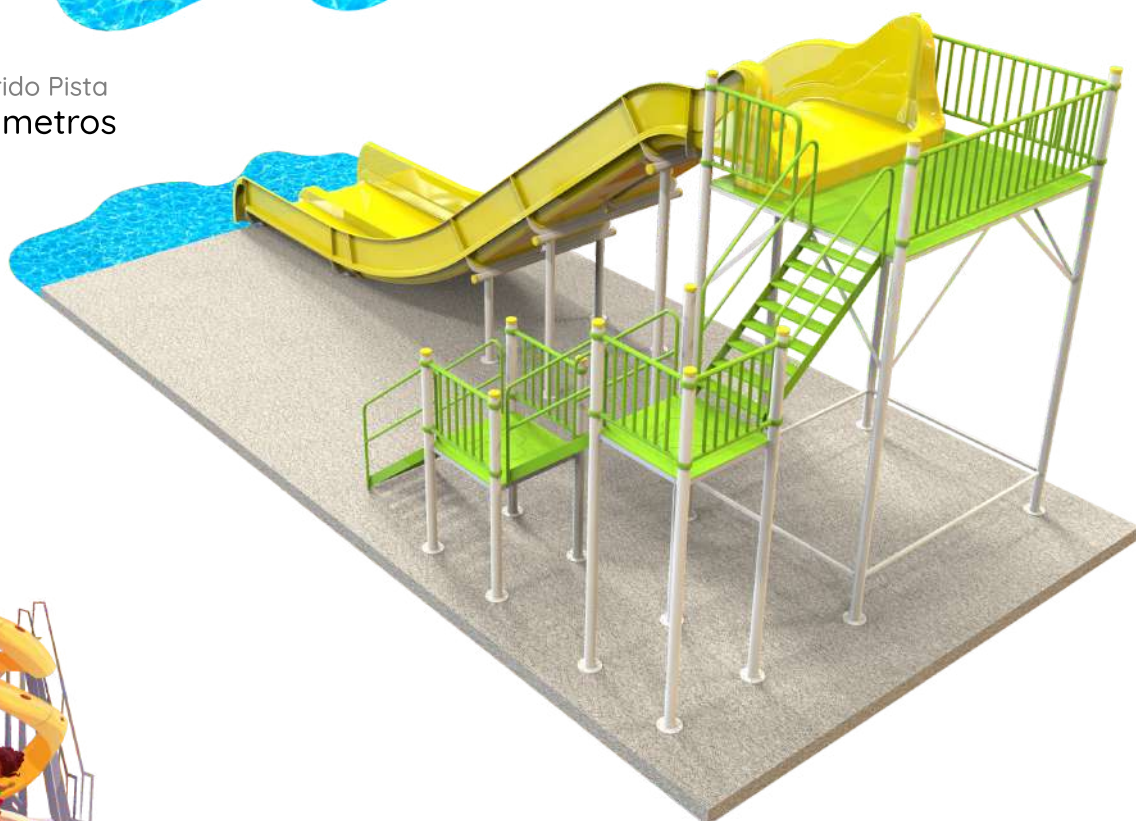

1 Recorrido Pista
30,00 metros

AC-1006

Aqua racer doble

1 Recorrido Pista
11,00 metros

AC-1009

Kamikaze

1 Recorrido Pista
15,00 metros

AC-1000-1

Aqua racer doble
sólo fibra

AC-1017

Mangrullo acuático
Pirata
1 Torre

- 1 Largo 4,00 metros
- 2 Ancho 4,00 metros
- 3 Alto 4,00 metros

AC-1017-1

Mangrullo acuático multicolor
1 Torre

- 1 Largo 4,00 metros
- 2 Ancho 4,00 metros
- 3 Alto 4,00 metros

AC-1018

Mangrullo acuático
pirata
2 torres

- 1 Largo
5,00 metros
- 2 Ancho
3,80 metros
- 3 Alto
4,00 metros

AC-1018-1

Mangrullo Acuático
multicolor
2 torres

- 1 Largo
5,00 metros
- 2 Ancho
3,80 metros
- 3 Alto
4,00 metros

AC-1018-2

Mangrullo Acuático
multicolor
3 torres

- 1 Largo
5,00 metros
- 2 Ancho
3,80 metros
- 3 Alto
4,00 metros

AC-1019

Mangrullo acuatico
1 torre pulpo
dos toboganes rulo

AC-1019-1

Mangrullo acuatico
2 Torres Pulpo