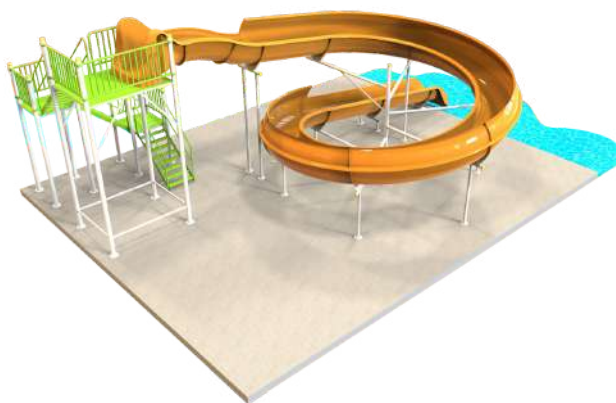

1 Recorrido Pista
30,00 metros