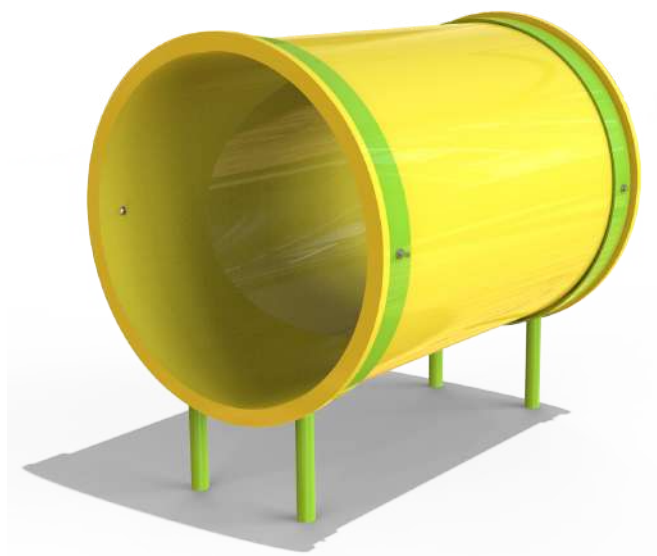

- 1 Largo 3,00 metros
- 2 Ancho 1,00 metros
- 3 Alto 0,70 metros

R-114-1

Sube y baja Oso

- 1 Largo 1,90 metros
- 2 Ancho 0,50 metros
- 3 Alto 1,20 metros

R-115

Sube y baja doble

- 1 Largo 3,00 metros
- 2 Ancho 1,50 metros
- 3 Alto 0,70 metros

R-116

Sube y baja triple

- 1 Largo
3,00 metros
- 2 Ancho
3,10 metros
- 3 Alto
0,70 metros

R-117

Sube y baja
cuádruple

- 1 Largo
3,00 metros
- 2 Ancho
2,50 metros
- 3 Alto
0,70 metros

R-118

Auto con resorte

- 1 Largo 0,71 metros
- 2 Ancho 0,40 metros
- 3 Alto 0,60 metros

R-118-1

Rayuela con patas de oso

- 1 Largo 2,00 metros
- 2 Ancho 0,70 metros
- 3 Alto 0,27 metros

R-119

Tubo de gateo

- 1 Largo 1,00 metros
- 2 Ancho 0,70 metros
- 3 Alto 1,00 metros