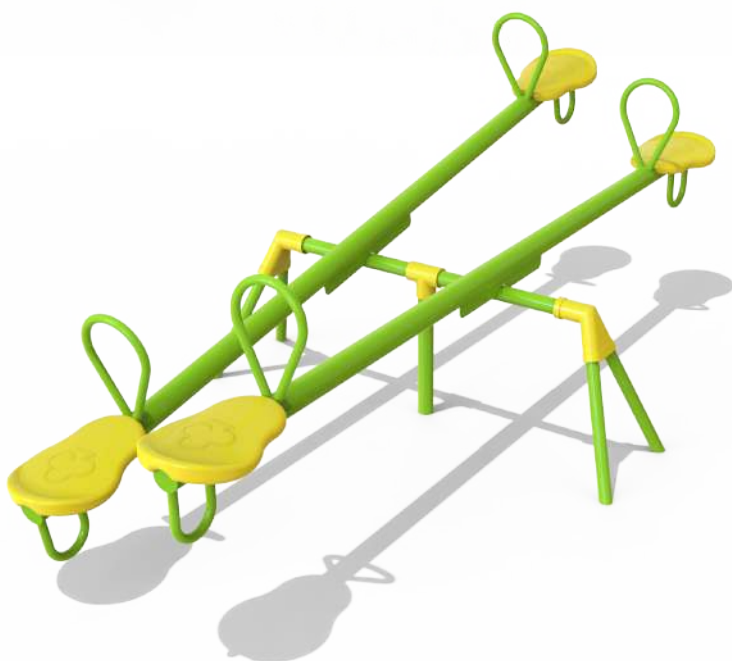

- 1 Largo 7,00 metros
- 2 Ancho 2,00 metros
- 3 Alto 2,26 metros

R-108
Hamaca cuádruple
bebé

- 1 Largo 7,00 metros
- 2 Ancho 2,00 metros
- 3 Alto 2,26 metros

R-109
Hamaca cuádruple
combinada

- 1 Largo 7,00 metros
- 2 Ancho 2,00 metros
- 3 Alto 2,26 metros

R-110

Asiento Hamaca

- 1 Largo
0,56 metros
- 2 Ancho
0,16 metros

R-112

Asiento Hamaca Bebé

- 1 Largo
0,58 metros
- 2 Ancho
0,47 metros
- 3 Alto
0,49 metros

R-114

Sube y baja simple

- 1 Largo 3,00 metros
- 2 Ancho 1,00 metros
- 3 Alto 0,70 metros

R-114-1

Sube y baja Oso

- 1 Largo 1,90 metros
- 2 Ancho 0,50 metros
- 3 Alto 1,20 metros

R-115

Sube y baja doble

- 1 Largo 3,00 metros
- 2 Ancho 1,50 metros
- 3 Alto 0,70 metros