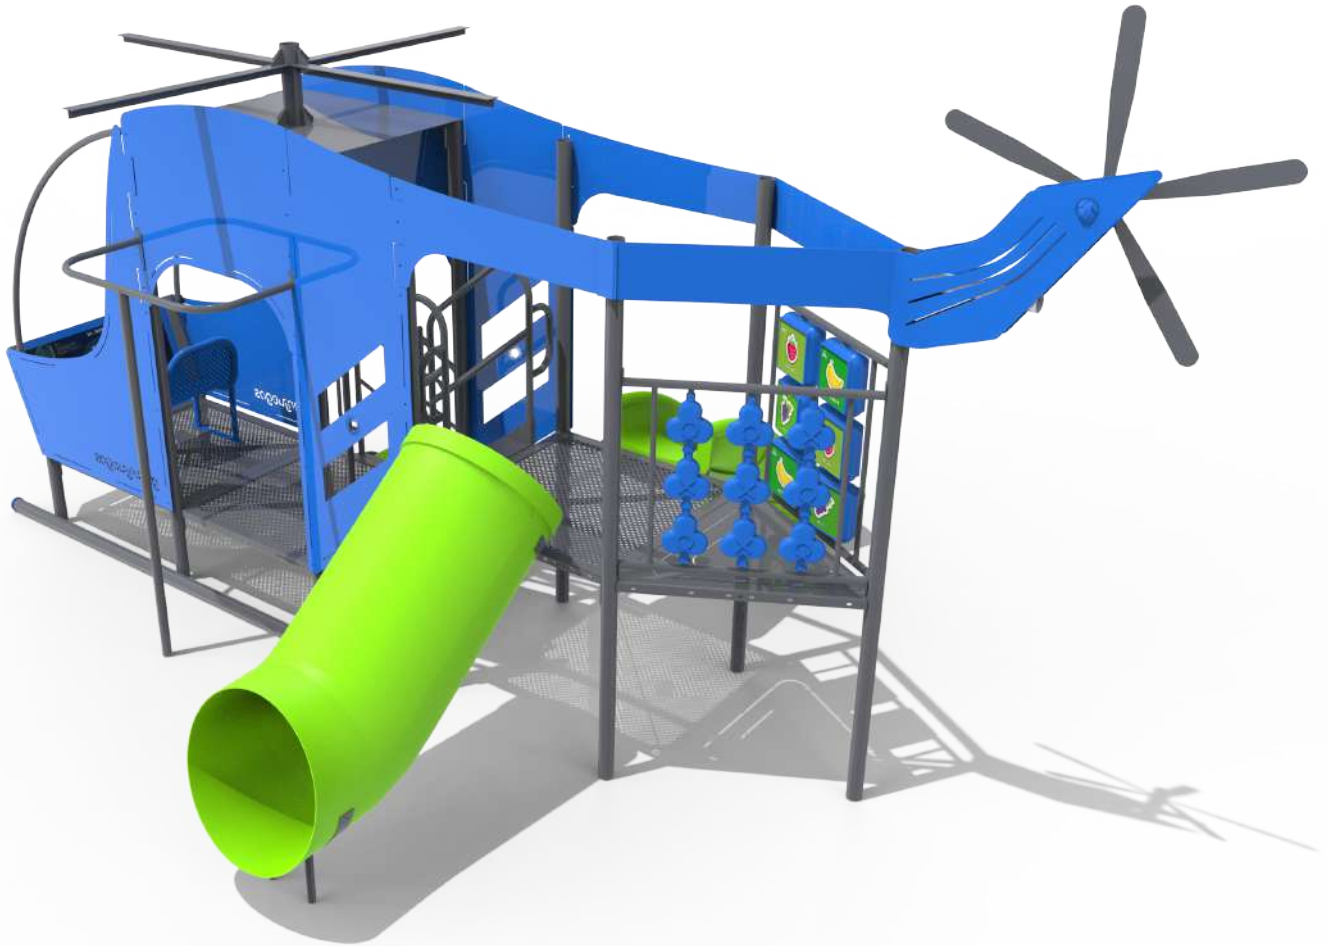

Proyectos especiales

PE-4000

- 1 Largo
7,30 metros
- 2 Ancho
7,00 metros
- 3 Alto
3,40 metros

PE-3000

- 1 Largo
7,00 metros
- 2 Ancho
4,80 metros
- 3 Alto
3,50 metros

PE-2200

Locomotora
2 Vagones

- 1 Largo 11,00 metros
- 2 Ancho 4,70 metros
- 3 Alto 3,50 metros

PE-2300

Locomotora

3 Vagones

- 1 Largo 11,00 metros
- 2 Ancho 4,70 metros
- 3 Alto 3,50 metros

P-3301

CASTILLO DE PRINCESAS

- 1 Largo **8,1 metros**
- 2 Ancho **8,1 metros**
- 3 Alto **5,0 metros**

PE-7000

Cohete

PE-1200

Barco Pirata
Grande

- 1 Largo 15,00 metros
- 2 Ancho 7,50 metros
- 3 Alto 6,50 metros

#EspecialistasEnDiversión

PE-1300

Barco Pirata

Chico

Azul

- 1 Largo 9,00 metros
- 2 Ancho 5,00 metros
- 3 Alto 6,50 metros

P-2502

Mangrullo 6 Torres

Pulpo

Rulo

- 1 Largo 11,00 metros
- 2 Ancho 10,00 metros
- 3 Alto 6,50 metros

 www.greenjuegos.com