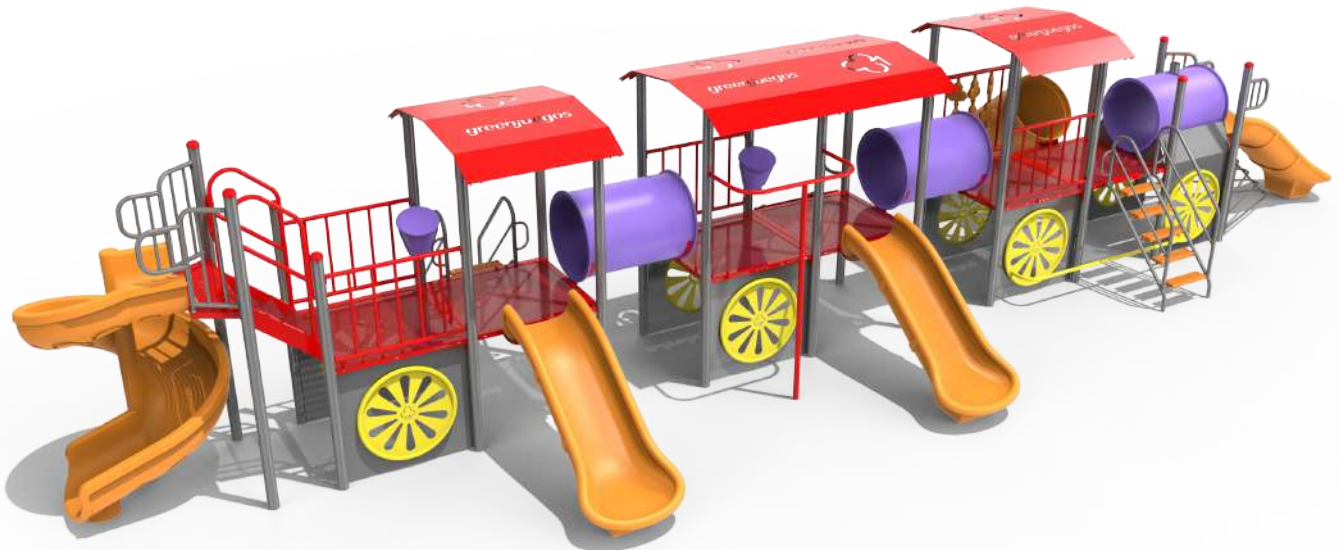

Proyectos especiales

PE-4000

- 1 Largo
7,30 metros
- 2 Ancho
7,00 metros
- 3 Alto
3,40 metros

PE-3000

- 1 Largo
7,00 metros
- 2 Ancho
4,80 metros
- 3 Alto
3,50 metros

PE-2200

Locomotora
2 Vagones

- 1 Largo 11,00 metros
- 2 Ancho 4,70 metros
- 3 Alto 3,50 metros

PE-2300

Locomotora

3 Vagones

- 1 Largo 11,00 metros
- 2 Ancho 4,70 metros
- 3 Alto 3,50 metros

P-3301

CASTILLO DE PRINCESAS

- 1 Largo **8,1 metros**
- 2 Ancho **8,1 metros**
- 3 Alto **5,0 metros**

PE-7000

Cohete

PE-1200

Barco Pirata
Grande

- 1 Largo 15,00 metros
- 2 Ancho 7,50 metros
- 3 Alto 6,50 metros

#EspecialistasEnDiversión

PE-1300

Barco Pirata

Chico

Azul

- 1 Largo 9,00 metros
- 2 Ancho 5,00 metros
- 3 Alto 6,50 metros

P-2502

Mangrullo 6 Torres

Pulpo

Rulo

- 1 Largo 11,00 metros
- 2 Ancho 10,00 metros
- 3 Alto 6,50 metros

 www.greenjuegos.com