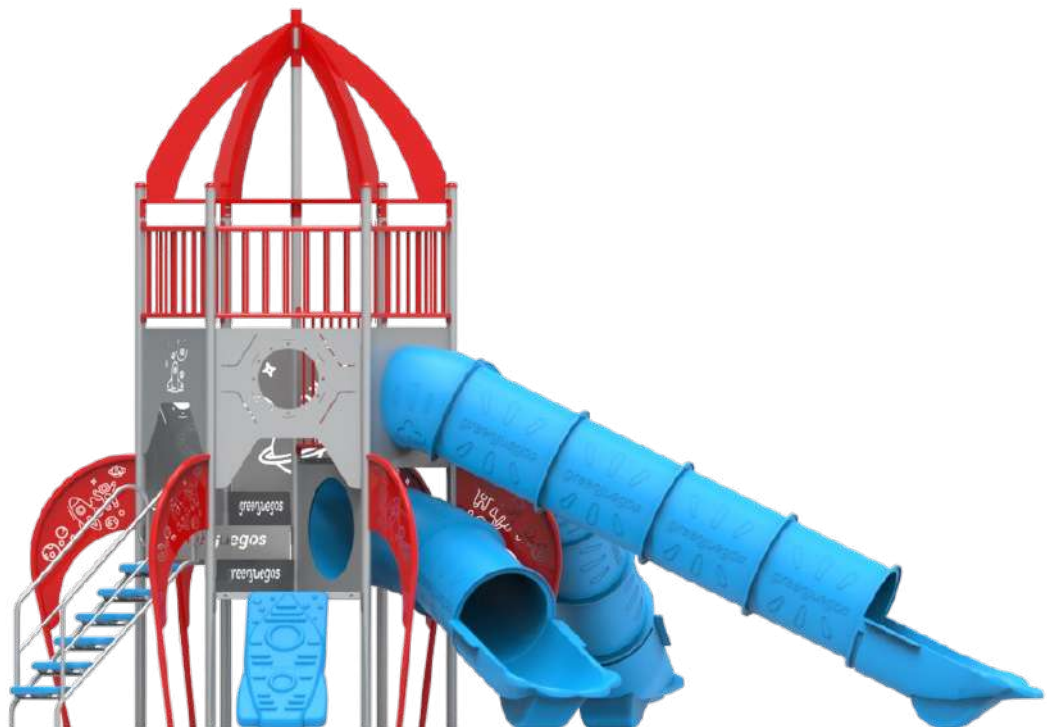

Proyectos especiales

PE-4000

- 1 Largo
7,30 metros
- 2 Ancho
7,00 metros
- 3 Alto
3,40 metros

PE-3000

- 1 Largo
7,00 metros
- 2 Ancho
4,80 metros
- 3 Alto
3,50 metros

PE-2200

Locomotora
2 Vagones

- 1 Largo 11,00 metros
- 2 Ancho 4,70 metros
- 3 Alto 3,50 metros

PE-2300

Locomotora

3 Vagones

- 1 Largo 11,00 metros
- 2 Ancho 4,70 metros
- 3 Alto 3,50 metros

P-3301

CASTILLO DE PRINCESAS

- 1 Largo **8,1 metros**
- 2 Ancho **8,1 metros**
- 3 Alto **5,0 metros**

PE-7000

Cohete

PE-1200

Barco Pirata
Grande

- 1 Largo 15,00 metros
- 2 Ancho 7,50 metros
- 3 Alto 6,50 metros

#EspecialistasEnDiversión

PE-1300

Barco Pirata

Chico

Azul

- 1 Largo 9,00 metros
- 2 Ancho 5,00 metros
- 3 Alto 6,50 metros

P-2502

Mangrullo 6 Torres

Pulpo

Rulo

- 1 Largo 11,00 metros
- 2 Ancho 10,00 metros
- 3 Alto 6,50 metros

 www.greenjuegos.com