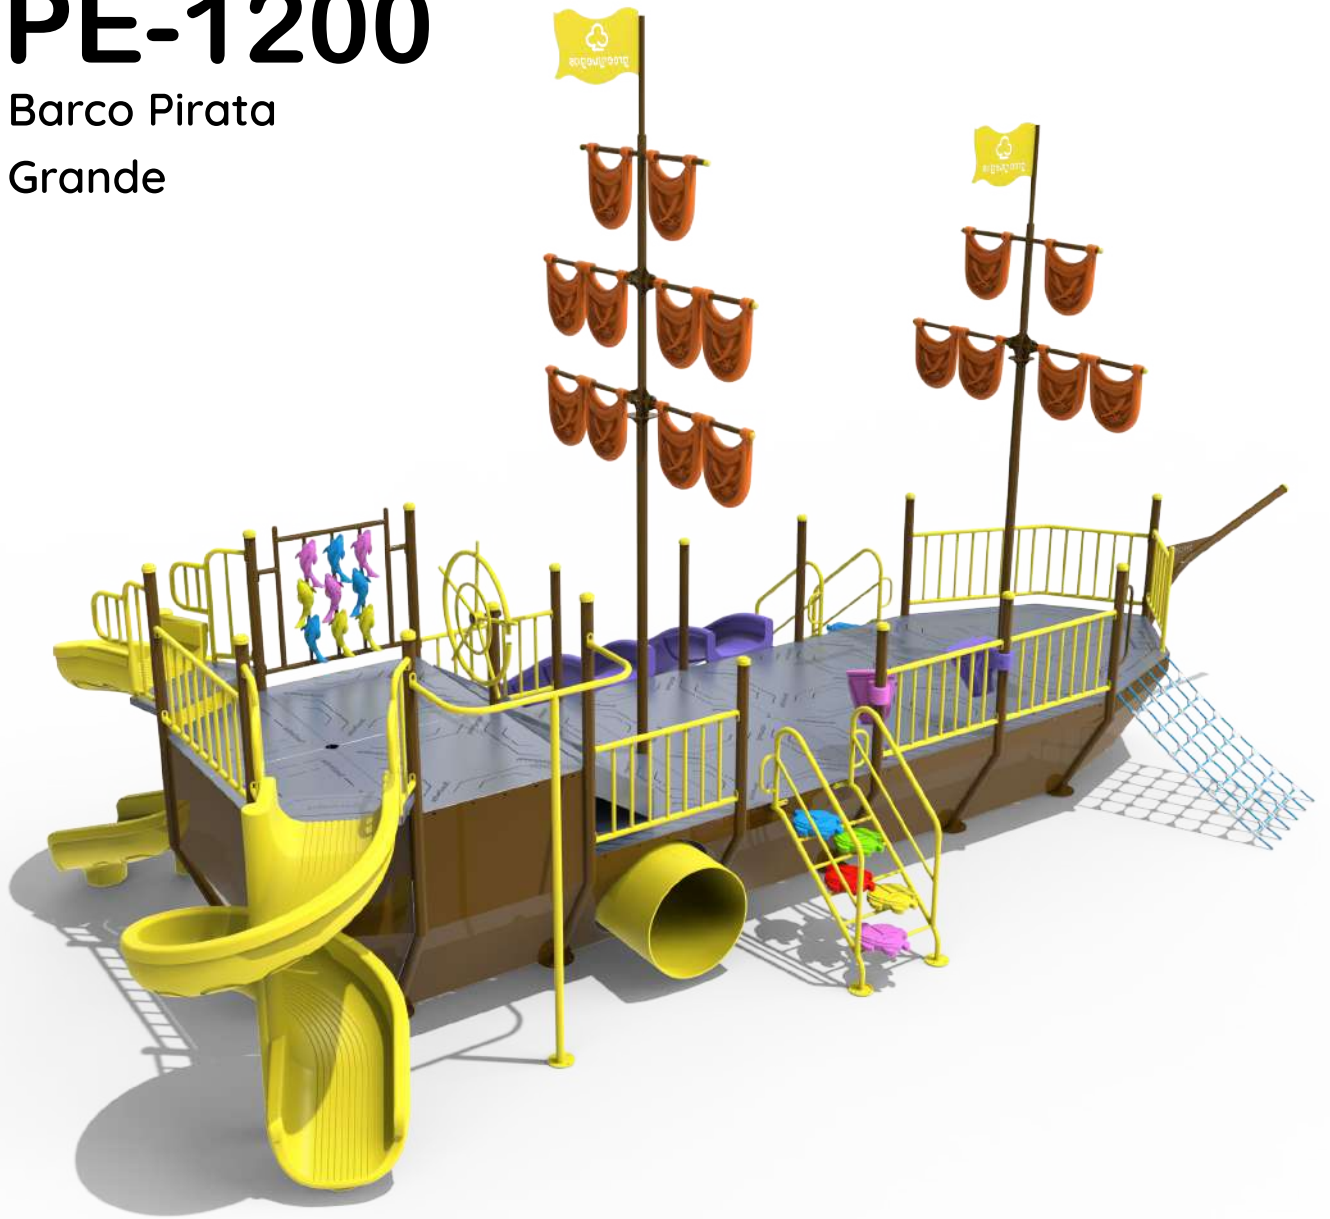

Proyectos especiales

PE-4000

- 1 Largo
7,30 metros
- 2 Ancho
7,00 metros
- 3 Alto
3,40 metros

PE-3000

- 1 Largo
7,00 metros
- 2 Ancho
4,80 metros
- 3 Alto
3,50 metros

PE-2200

Locomotora
2 Vagones

- 1 Largo 11,00 metros
- 2 Ancho 4,70 metros
- 3 Alto 3,50 metros

PE-2300

Locomotora

3 Vagones

- 1 Largo 11,00 metros
- 2 Ancho 4,70 metros
- 3 Alto 3,50 metros

P-3301

CASTILLO DE PRINCESAS

- 1 Largo **8,1 metros**
- 2 Ancho **8,1 metros**
- 3 Alto **5,0 metros**

PE-7000

Cohete

PE-1200

Barco Pirata
Grande

- 1 Largo 15,00 metros
- 2 Ancho 7,50 metros
- 3 Alto 6,50 metros

#EspecialistasEnDiversión

PE-1300

Barco Pirata

Chico

Azul

- 1 Largo 9,00 metros
- 2 Ancho 5,00 metros
- 3 Alto 6,50 metros

P-2502

Mangrullo 6 Torres

Pulpo

Rulo

- 1 Largo 11,00 metros
- 2 Ancho 10,00 metros
- 3 Alto 6,50 metros

 www.greenjuegos.com